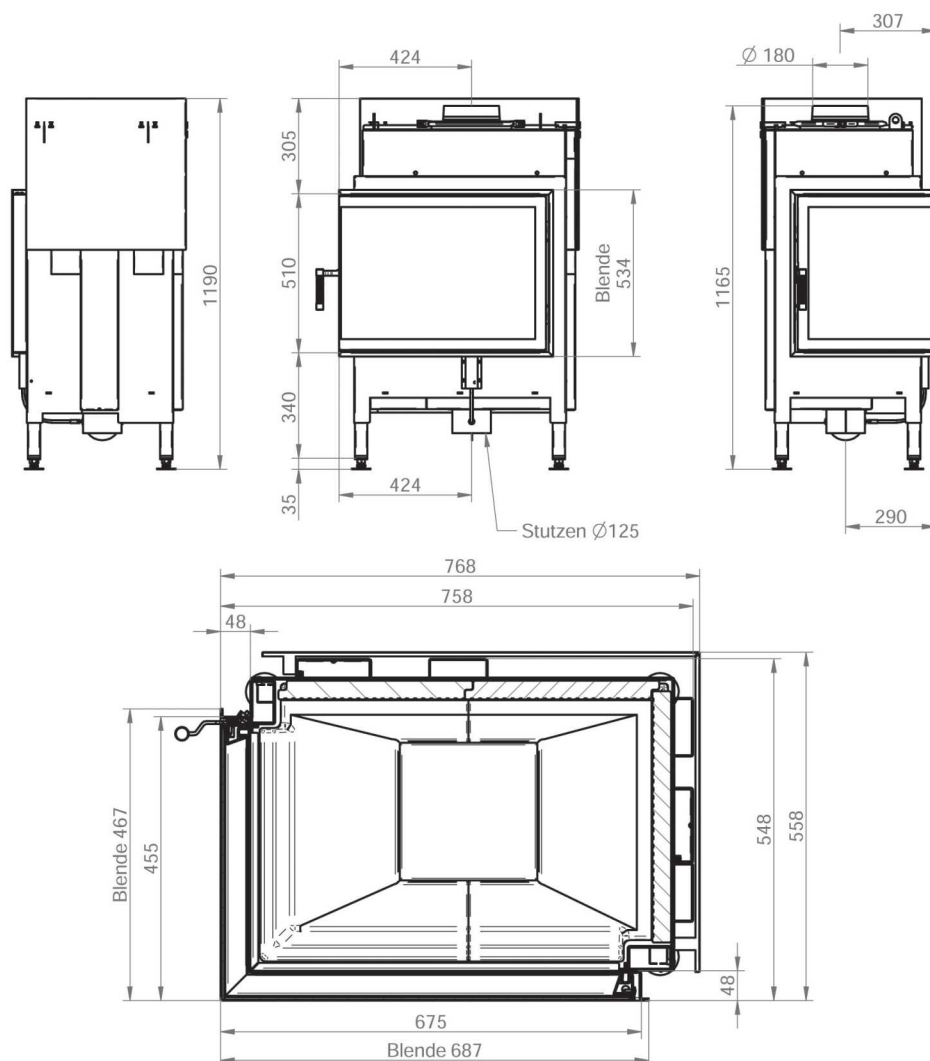

Arcadia Vita angolo 48/68, DX

Moc nominalna: 10,4 kW
Średnica króćca wylotu spalin: 180mm

Oferta specjalna Spartherm Polska
1500 € netto