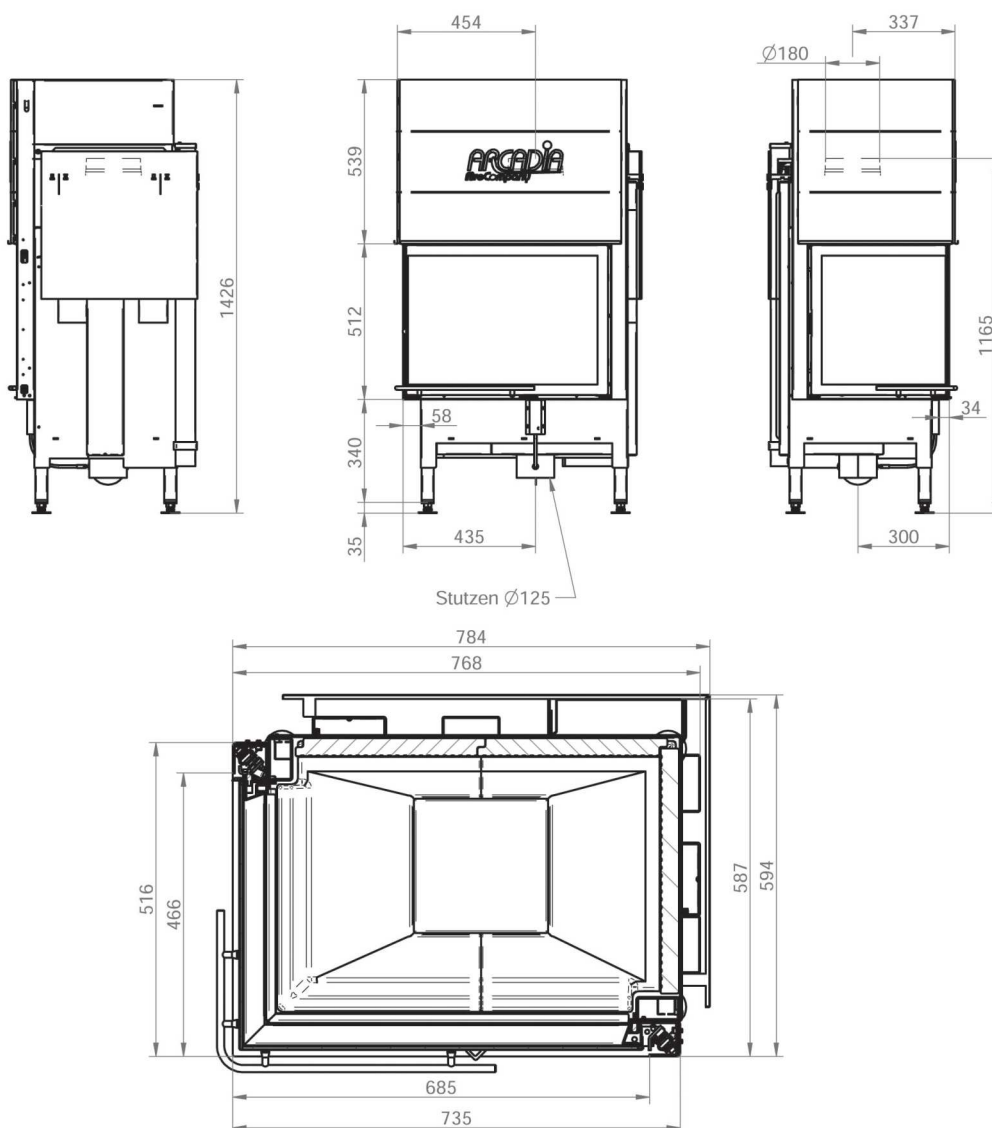

Moc nominalna: 10,4 kW
Średnica króćca wylotu spalin: 180mm

Oferta specjalna Spartherm Polska
1910 € netto

Arcadia Vita angolo 68/48, SL

Moc nominalna: 10,4 kW
Średnica króćca wylotu spalin: 180mm

Oferta specjalna Spartherm Polska
1910 € netto