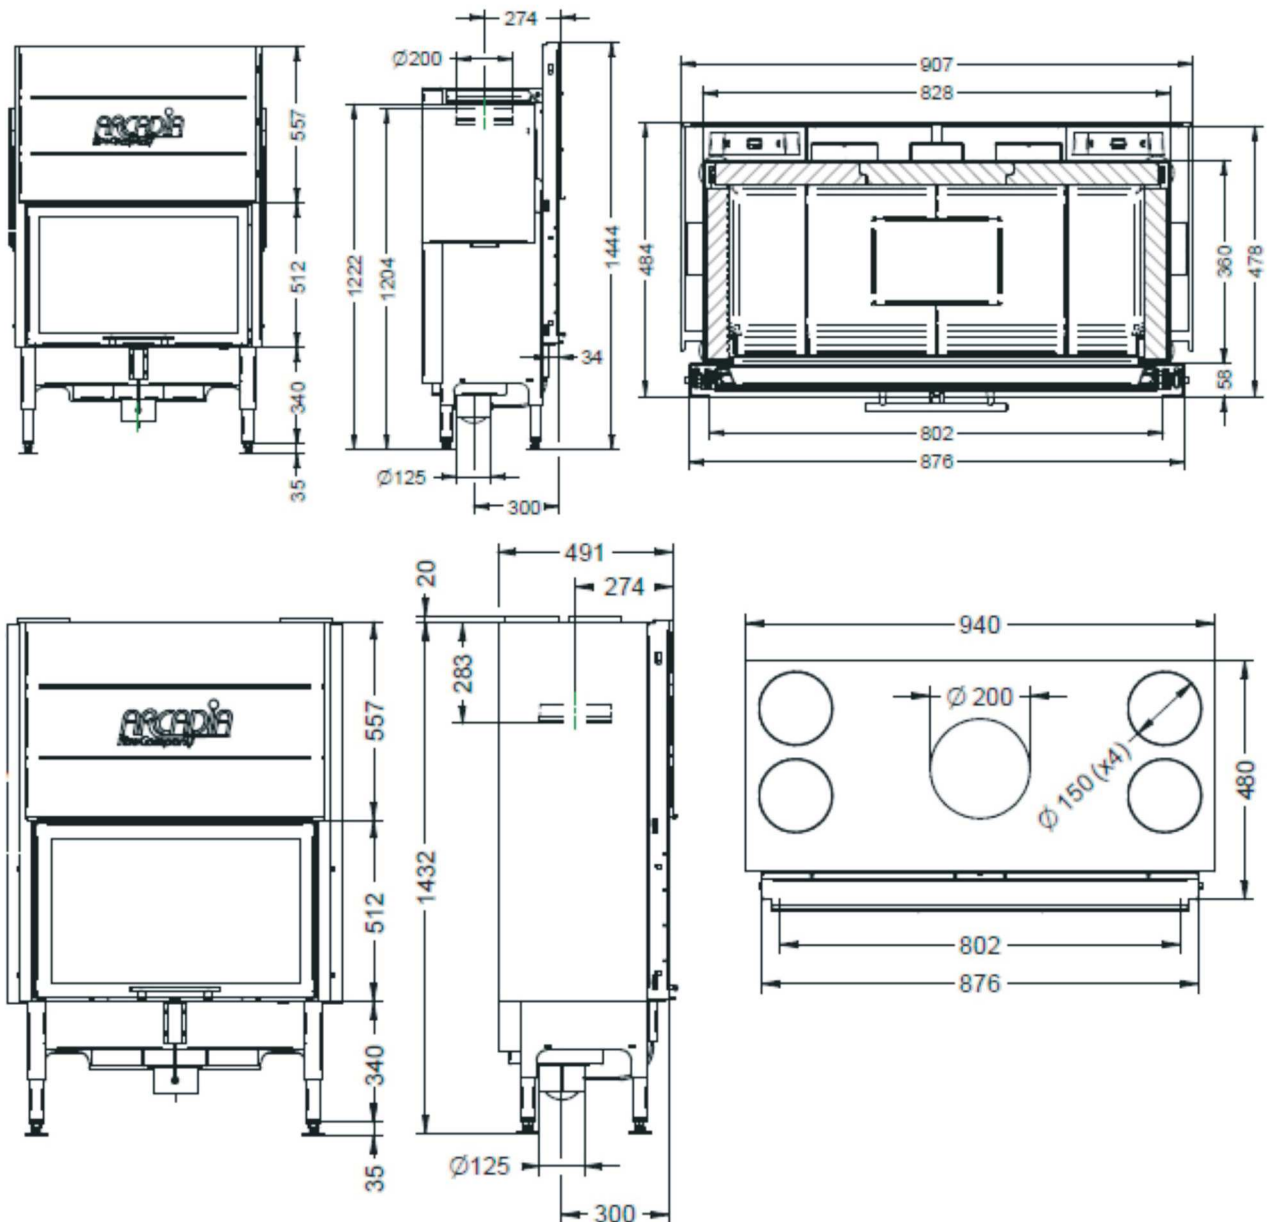

Arcadia Vita frontale 80, SL

Moc nominalna: 14,5 kW
Średnica króćca wylotu spalin: Ø 200mm

Oferta specjalna Spartherm Polska
1850 € netto