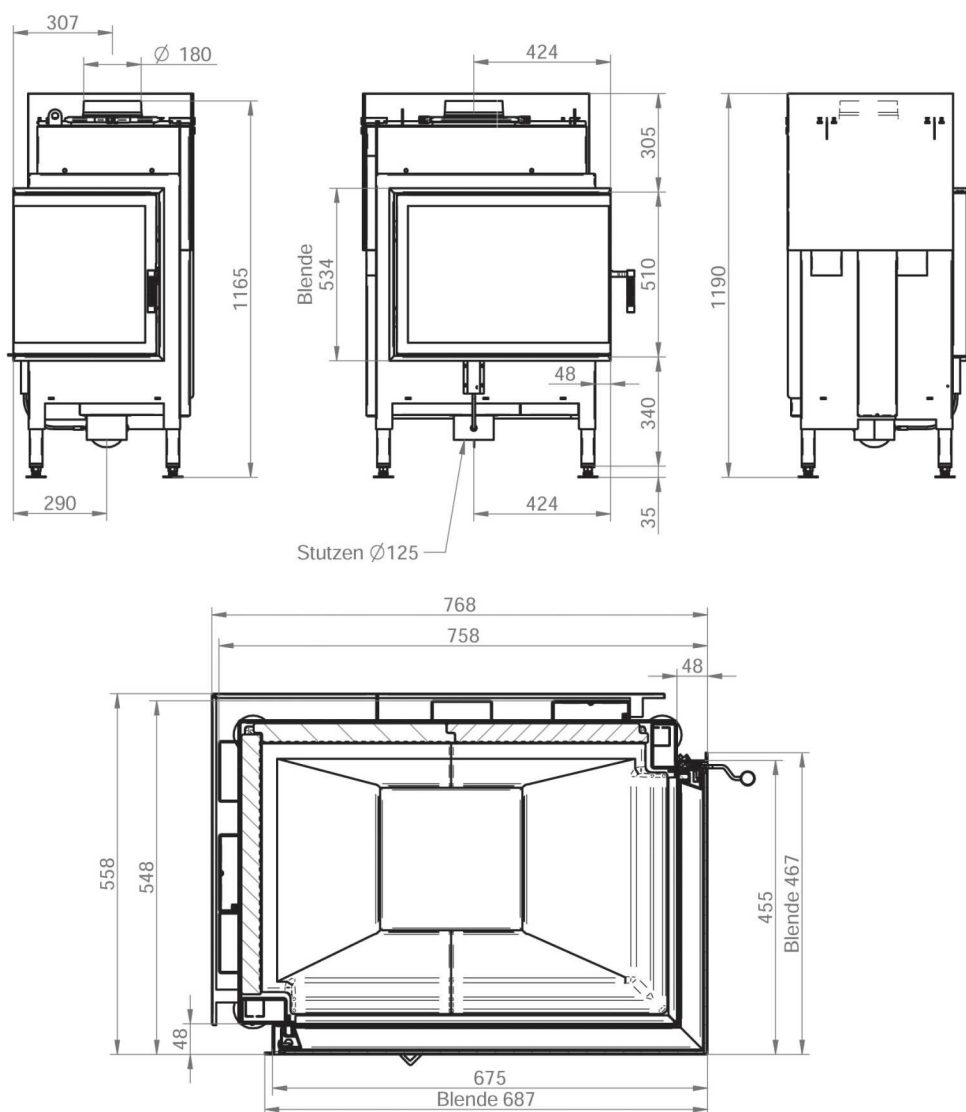

Moc nominalna: 10,4 kW
Średnica króćca wylotu spalin: 180mm

Oferta specjalna Spartherm Polska
1500 € netto