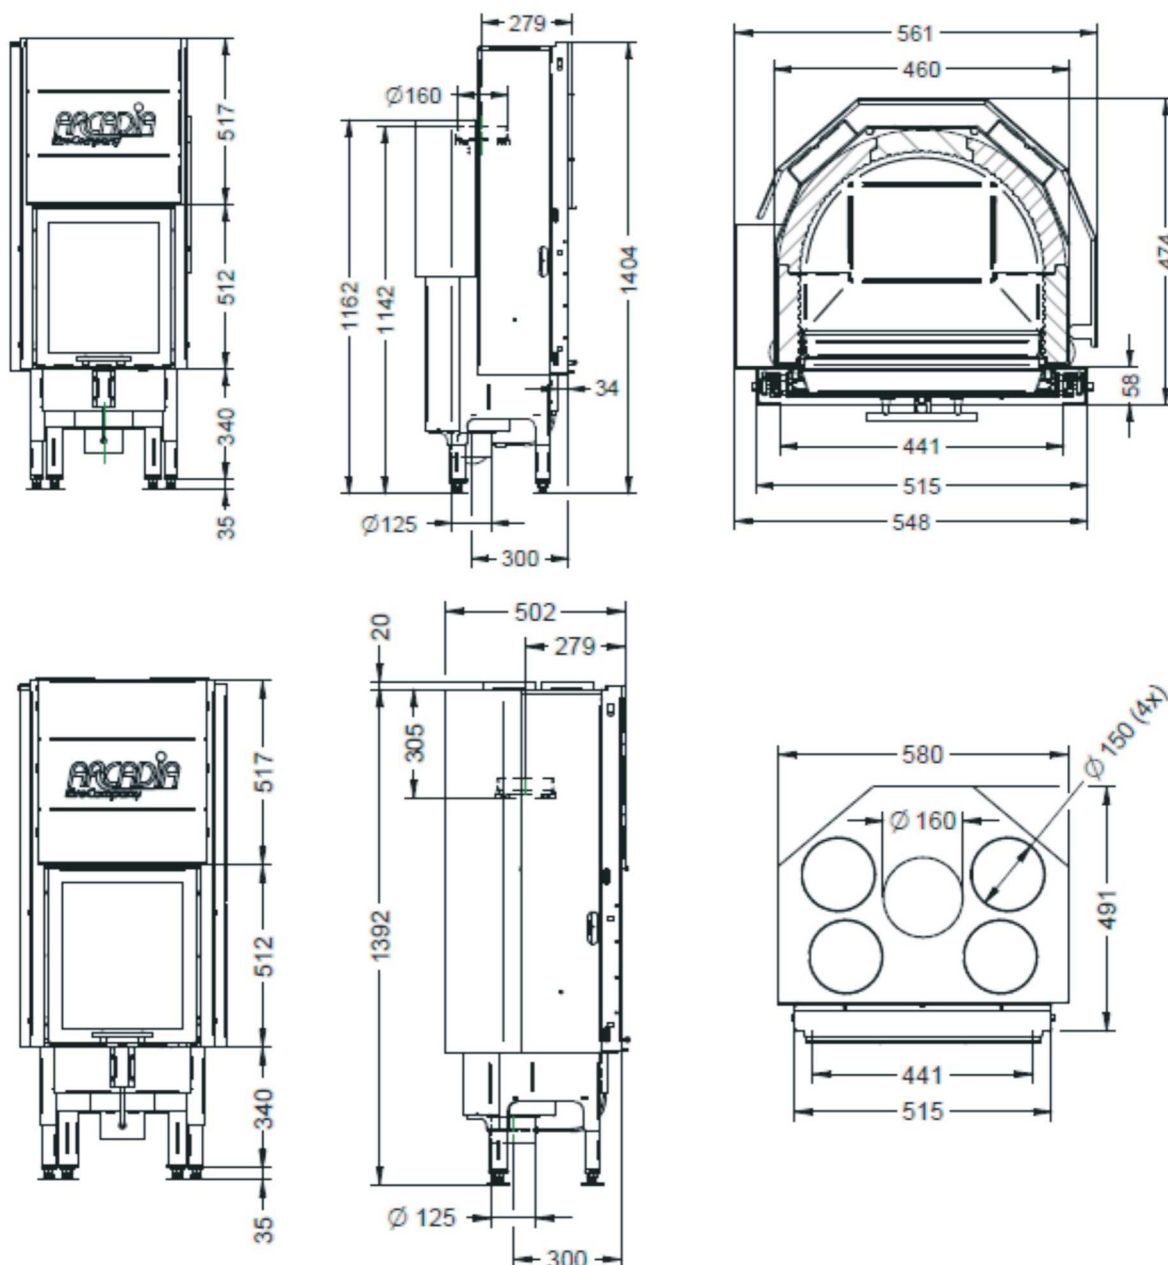

Arcadia Vita frontale 45, SL

Moc nominalna: 8 kW
Średnica króćca wylotu spalin: $\varnothing$ 160mm

Oferta specjalna Spartherm Polska
1340 € netto