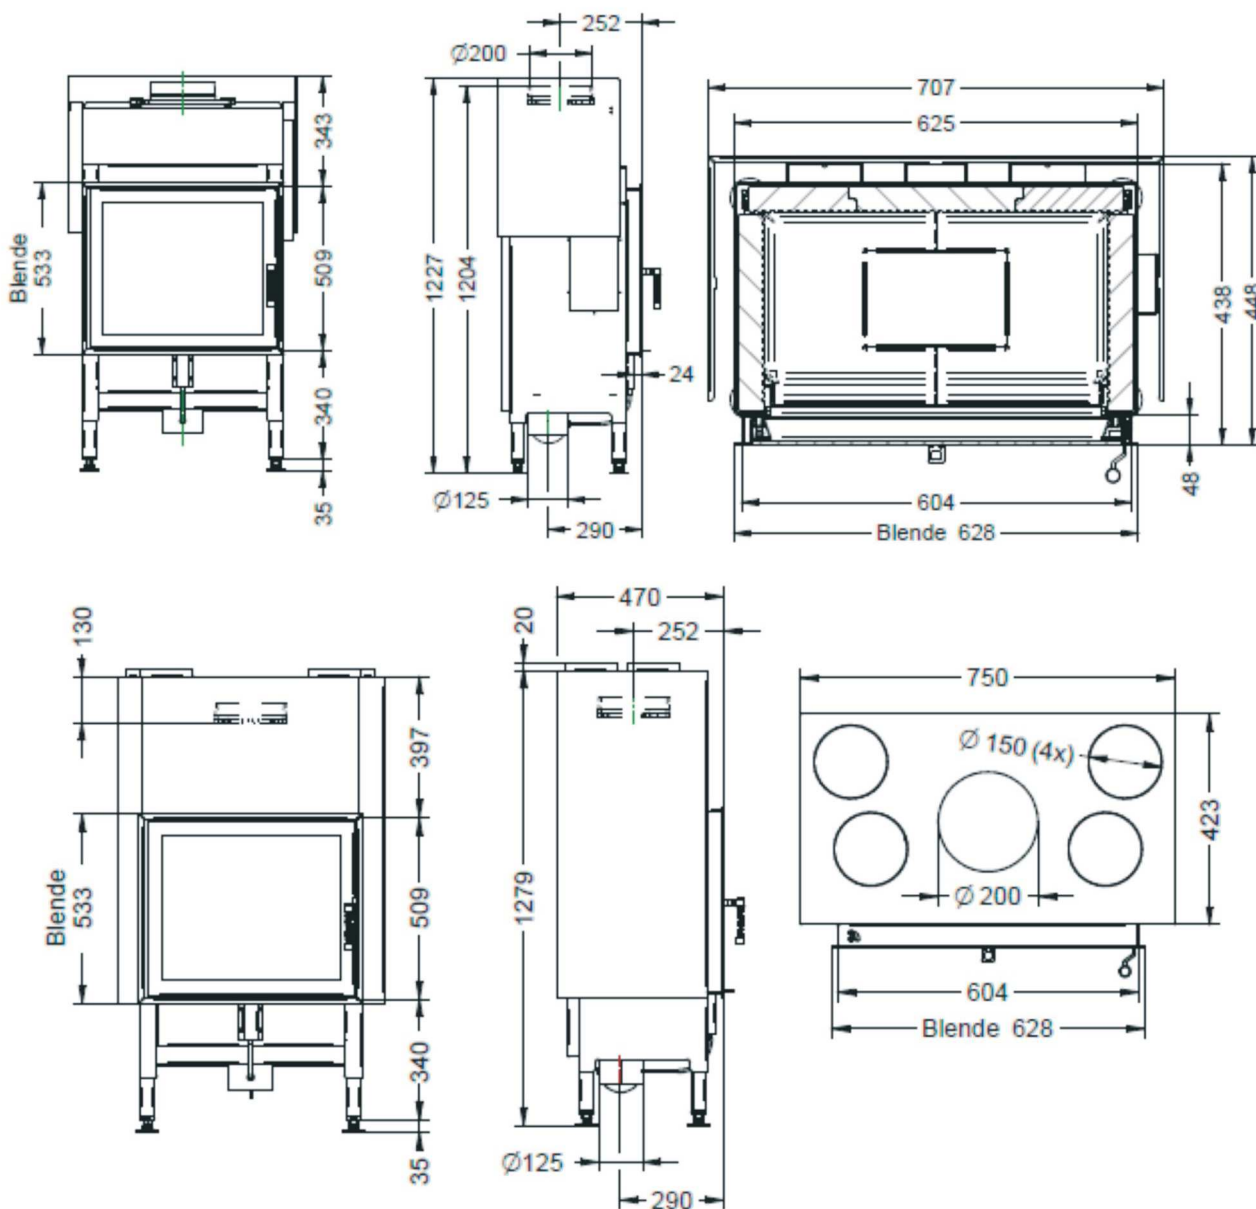

Moc nominalna: 11,5 kW
Średnica króćca wylotu spalin: Ø 200mm

Oferta specjalna Spartherm Polska
1100 € netto

Dystrybucja Spartherm Polska

/ Kierownicy regionalni

Krzysztof Bochenek

tel.: 781 010 027

eMail: k.bochenek@spartherm.pl