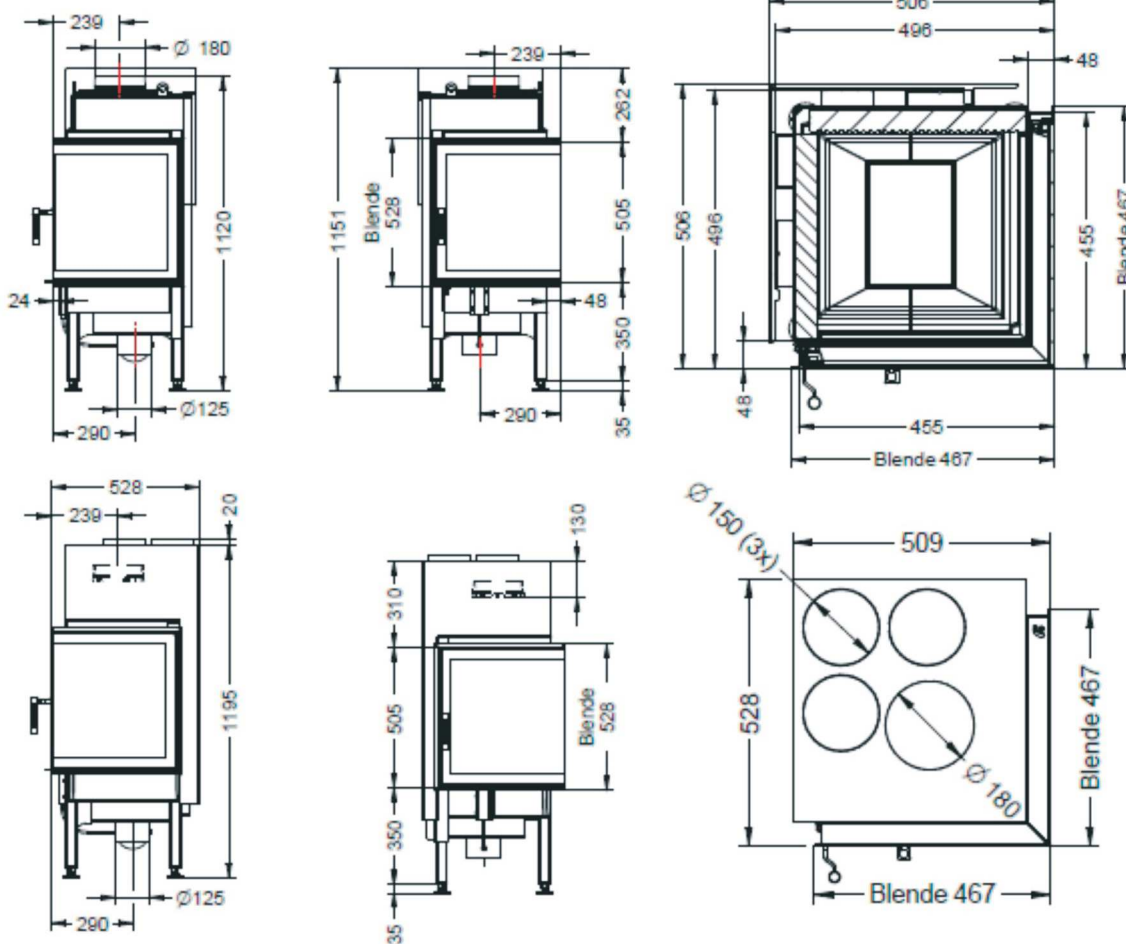

Dane techniczne:

- Palenisko jest dwupłaszczowe, z zewnętrznym korpusem stalowym
- Niekorodująca komora spalania z deflektorem zapewniająca optymalne palenie oraz niską emisję spalin
- Doprowadzenie powietrza do komory spalania jest z góry
 - Ścianki wyłożone są czarnym wermikulitem
 - Podłoga wyłożona jest szamotem
- Dopływ powietrza regulowany jest za pomocą dźwigni bez konieczności użycia „zimnej rączki”
- Wkłady kominkowe Arcadia są przystosowane do pracy z urządzeniem sterującym optymalnym procesem spalania
- Wkłady kominkowe Arcadia przystosowane są do pracy z nadstawkami Spartherm
 - Szyba jest ze szkła wyceramicznego otoczonego czarną, matową ramką
 - Średnica króćca doprowadzenia powietrza do spalania: Ø 125mm
- Wkłady kominkowe wyprodukowane są w fabryce Spartherm dla marki Arcadia
 - 5 lat gwarancji

Arcadia Vita angolo 45/45, DX

Moc nominalna: 11,5 kW
Średnica króćca wylotu spalin: Ø 180mm

Oferta specjalna Spartherm Polska
1210 € netto

Arcadia Vita angolo 45/45, SL

Moc nominalna: 11,5 kW
Średnica króćca wylotu spalin: \varnothing 180mm