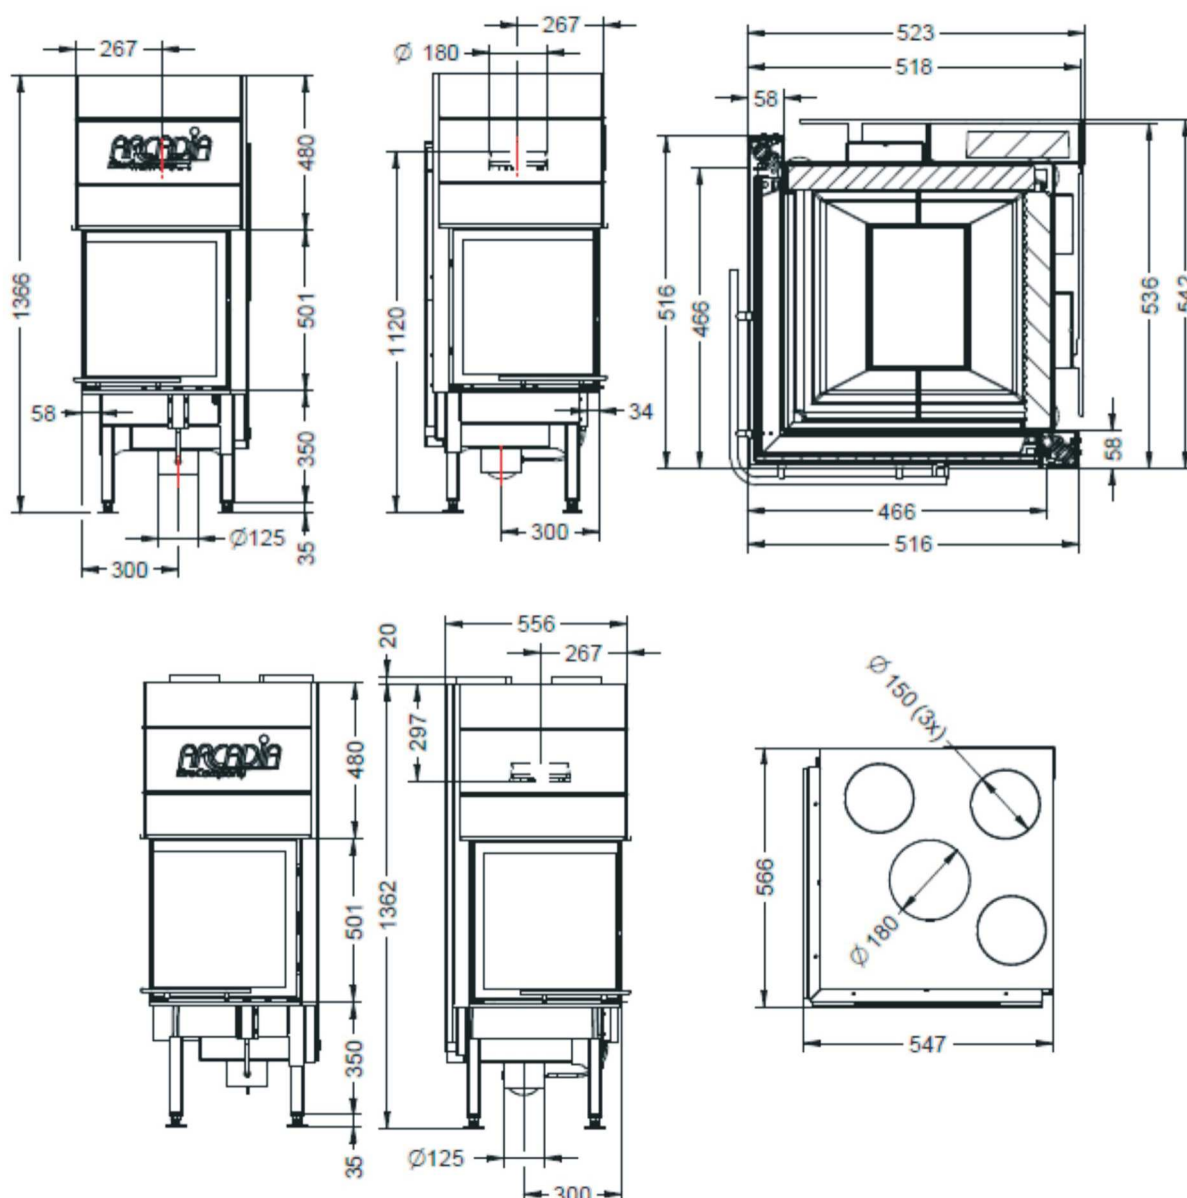

Arcadia Vita angolo 45/45, SL

Moc nominalna: 11,5 kW
Średnica króćca wylotu spalin: $\varnothing$ 180mm

Oferta specjalna Spartherm Polska
1530 € netto