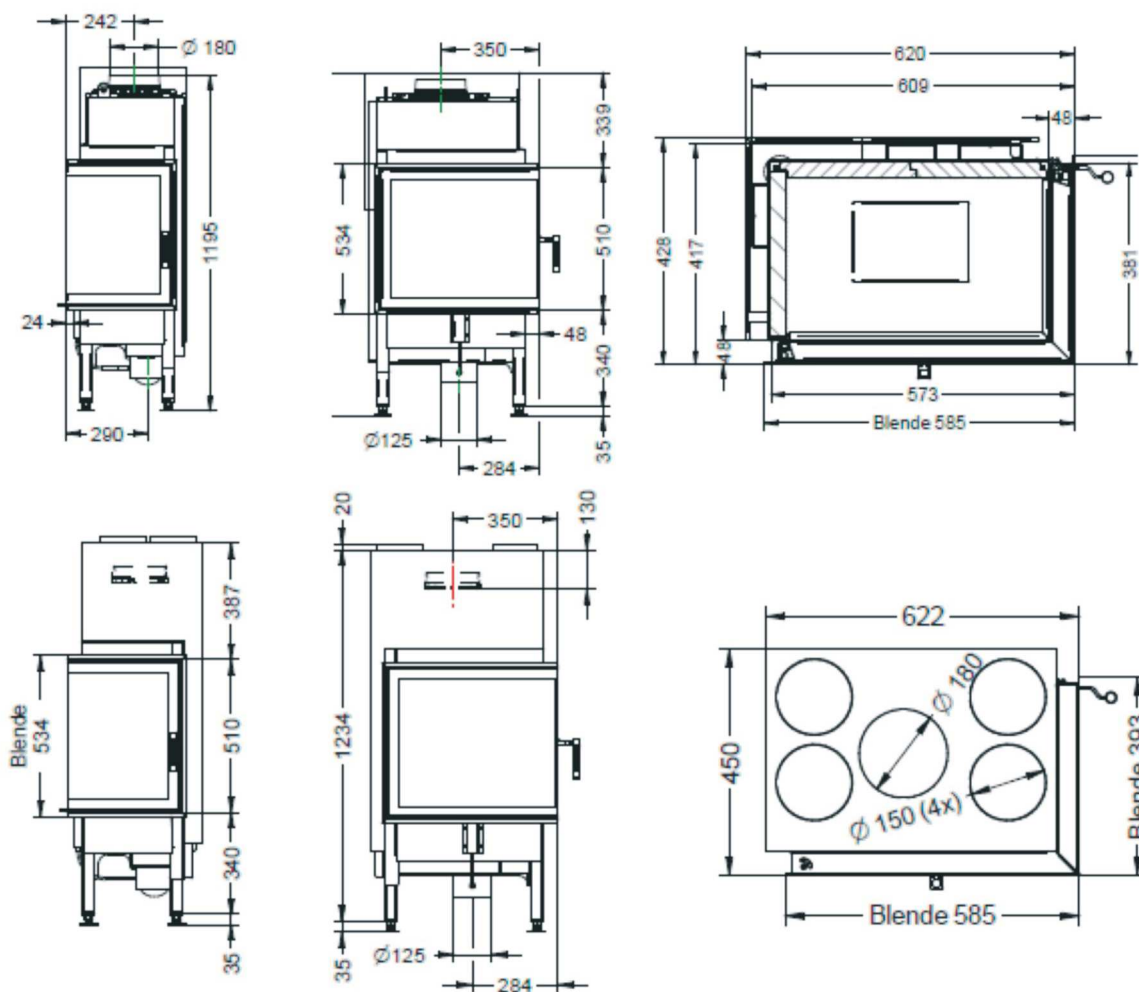

Moc nominalna: 11,5 kW
Średnica króćca wylotu spalin: Ø 180mm

Oferta specjalna Spartherm Polska
1330 € netto