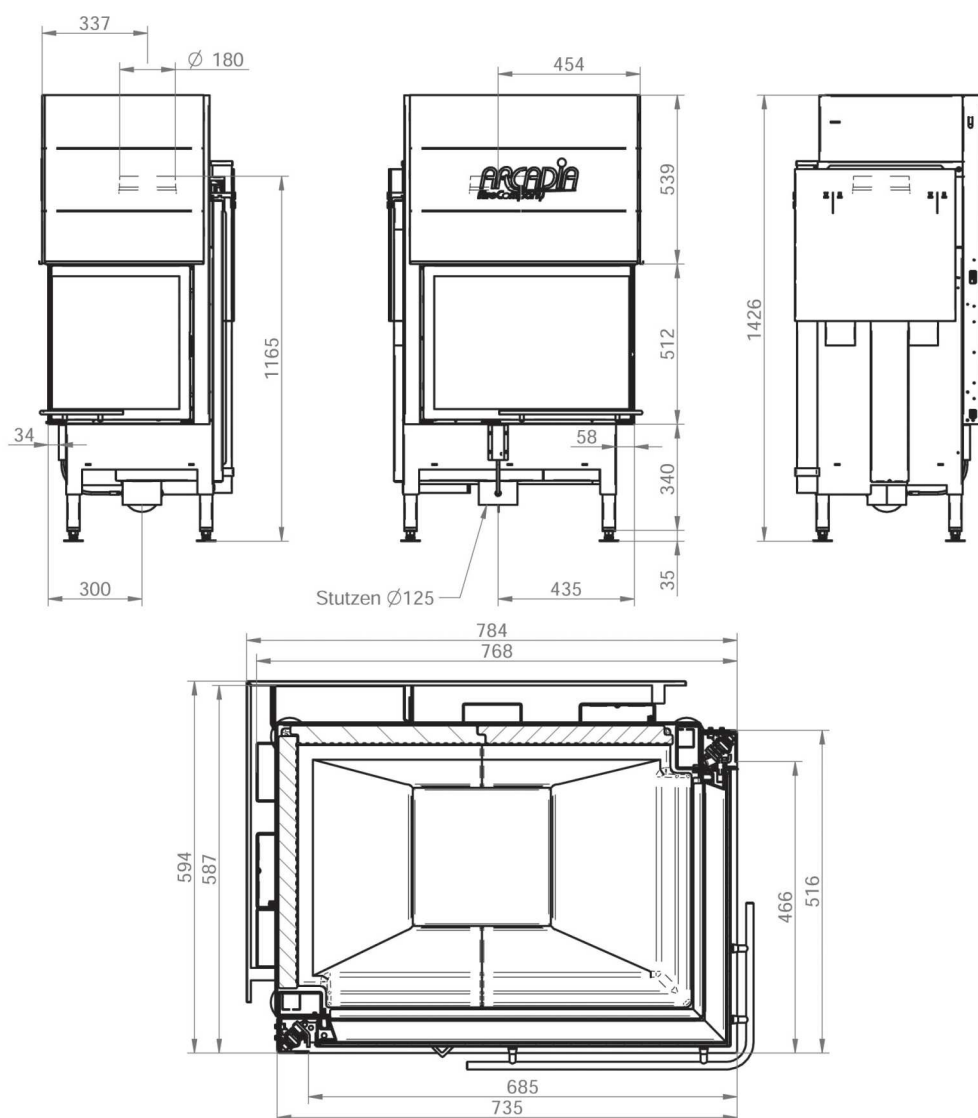

Moc nominalna: 10,4 kW
Średnica króćca wylotu spalin: 180mm

Oferta specjalna Spartherm Polska
1910 € netto

Arcadia Vita angolo 68/48, SL

Moc nominalna: 10,4 kW
Średnica króćca wylotu spalin: 180mm

Oferta specjalna Spartherm Polska
1910 € netto