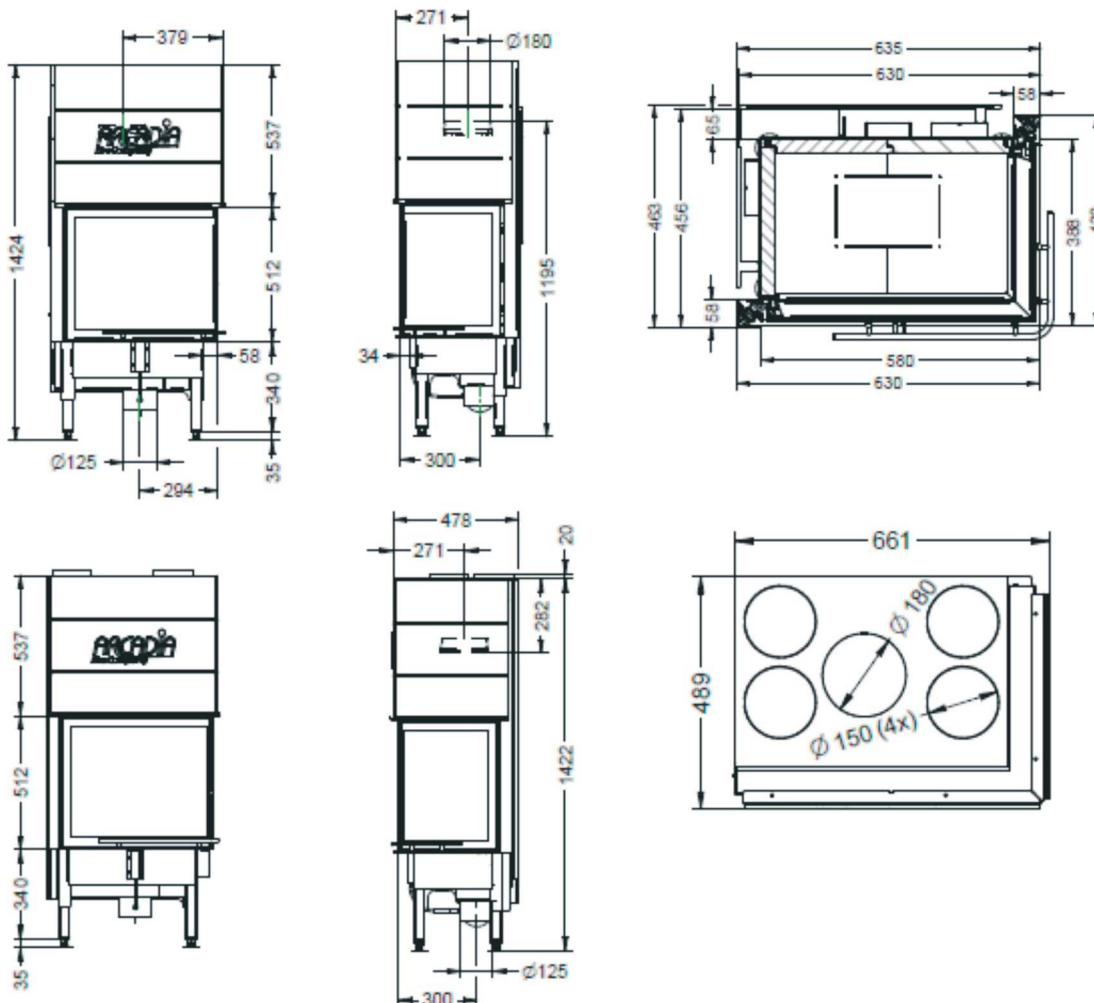

Arcadia Vita angolo 45/45, DX

Moc nominalna: 11,5 kW
Średnica króćca wylotu spalin: Ø 180mm

Oferta specjalna Spartherm Polska
1210 € netto

Arcadia Vita angolo 45/45, SL

Moc nominalna: 11,5 kW
Średnica króćca wylotu spalin: \varnothing 180mm

Oferta specjalna Spartherm Polska
1530 € netto

Arcadia Vita angolo 58/39, SX

Moc nominalna: 11,5 kW
Średnica króćca wylotu spalin: Ø 180mm

Oferta specjalna Spartherm Polska
1330 € netto

Arcadia Vita angolo 58/39, SL

Moc nominalna: 11,5 kW
Średnica króćca wylotu spalin: \varnothing 180mm

Oferta specjalna Spartherm Polska
1610 € netto

Arcadia Vita angolo 48/68, DX

Moc nominalna: 10,4 kW
Średnica króćca wylotu spalin: 180mm