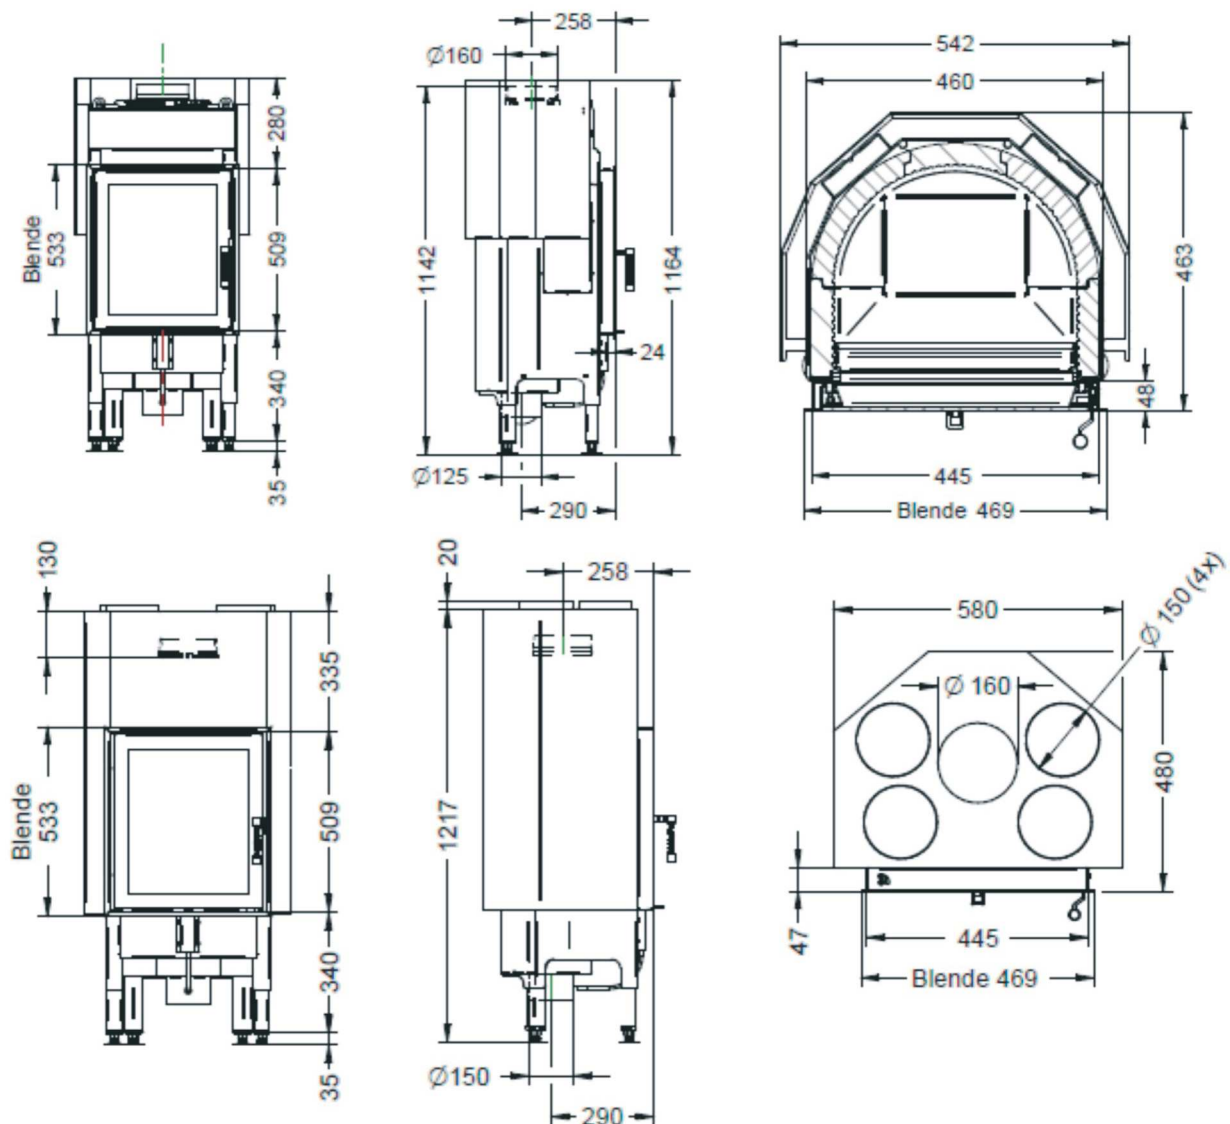

Moc nominalna: 8 kW
Średnica króćca wylotu spalin: Ø 160mm

Oferta specjalna Spartherm Polska
910 € netto