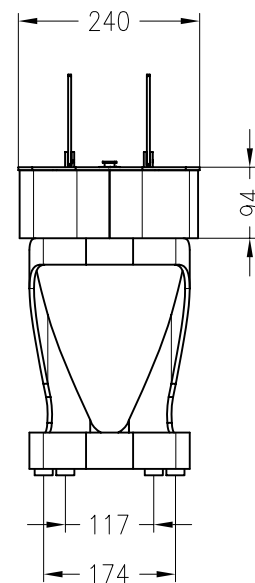

Kaminmöbel – Ebios-Fire  
 Modell: Elipse Z / Bodengerät

Vorderansicht  
 M ~1:10

Seitenansicht  
 M ~1:10

Draufsicht  
 M ~1:10

Stand 10-2013

Alle Abbildungen und Zeichnungen sind urheberrechtlich geschützt.  
 Verwertung oder Veröffentlichung, auch einzelner Details, nur mit unserer Genehmigung.  
 Technische Änderungen und Irrtümer vorbehalten!