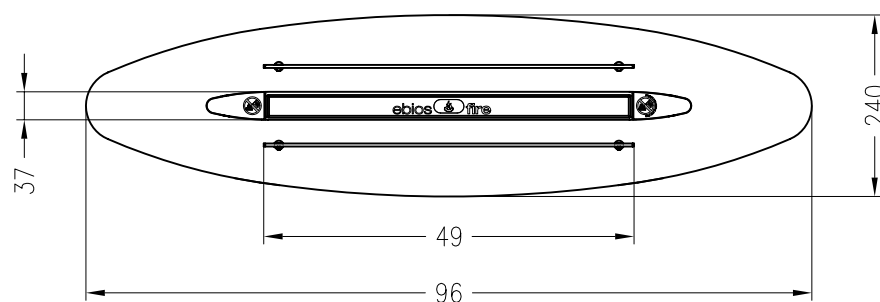

Kaminmöbel – Ebios-Fire  
 Modell: Elipse Z / Bodengerät

Vorderansicht  
 M ~1:10

Seitenansicht  
 M ~1:10

Draufsicht  
 M ~1:10

Stand 10-2013

Alle Abbildungen und Zeichnungen sind urheberrechtlich geschützt.  
 Verwertung oder Veröffentlichung, auch einzelner Details, nur mit unserer Genehmigung.  
 Technische Änderungen und Irrtümer vorbehalten!