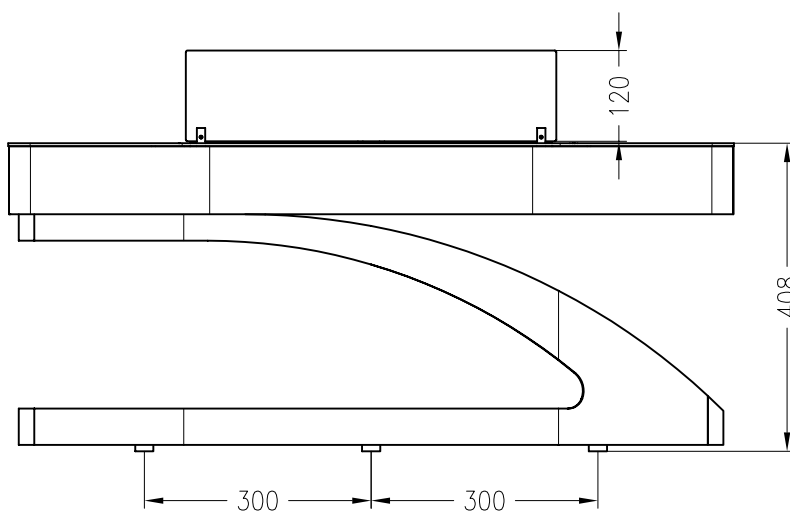

Kaminmöbel – Ebios-Fire  
 Modell: Elipse Z / Bodengerät

Vorderansicht  
 M ~1:10

Seitenansicht  
 M ~1:10

Draufsicht  
 M ~1:10

Stand 10-2013

Alle Abbildungen und Zeichnungen sind urheberrechtlich geschützt.  
 Verwertung oder Veröffentlichung, auch einzelner Details, nur mit unserer Genehmigung.  
 Technische Änderungen und Irrtümer vorbehalten!