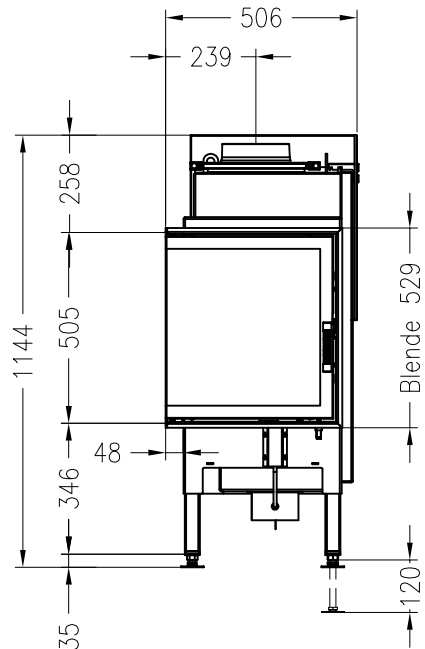

# Brennzelle Global 2L 45/45

schwenkbar

Stand: 07/2017

Seitenansicht  
M~1:20

Vorderansicht  
M~1:20

Seitenansicht  
M~1:20

Horizontalschnitt  
M~1:10

Alle Abbildungen und Zeichnungen sind urheberrechtlich geschützt.  
Verwertung oder Veröffentlichung, auch einzelner Details, nur mit unserer Genehmigung.  
Technische Änderungen und Irrtümer vorbehalten.