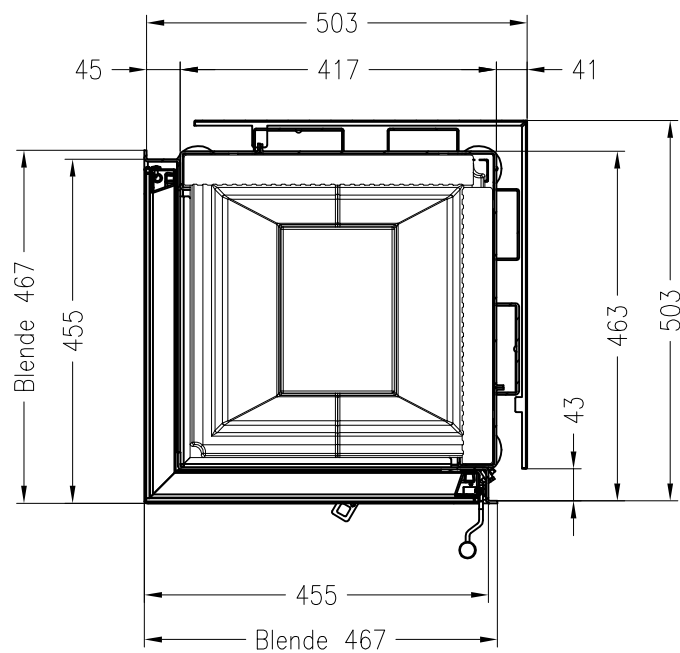

# Brennzelle Global 2L 45/45

schwenkbar

Stand: 07/2017

Seitenansicht  
M~1:20

Vorderansicht  
M~1:20

Seitenansicht  
M~1:20

Horizontalschnitt  
M~1:10

Alle Abbildungen und Zeichnungen sind urheberrechtlich geschützt.  
Verwertung oder Veröffentlichung, auch einzelner Details, nur mit unserer Genehmigung.  
Technische Änderungen und Irrtümer vorbehalten.