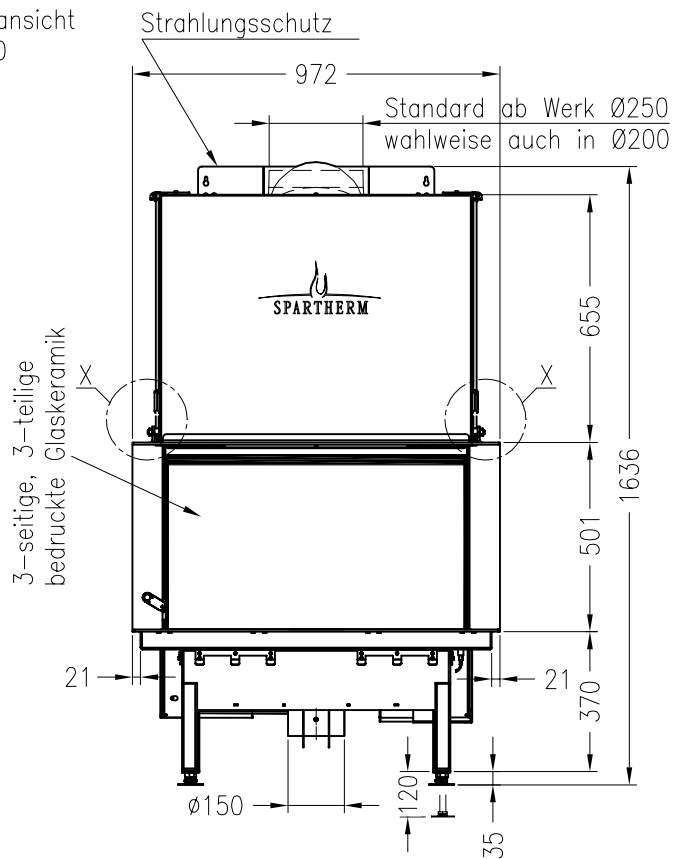

Brennzelle Premium A-3RL-80h

hochschiebbar

Stand: 05/2017

Vorderansicht
M~1:20

Seitenansicht
M~1:20

Horizontalschnitt
M~1:10

Detail X

Alle Abbildungen und Zeichnungen sind urheberrechtlich geschützt.
Verwertung oder Veröffentlichung, auch einzelner Details, nur mit unserer Genehmigung.
Technische Änderungen und Irrtümer vorbehalten.