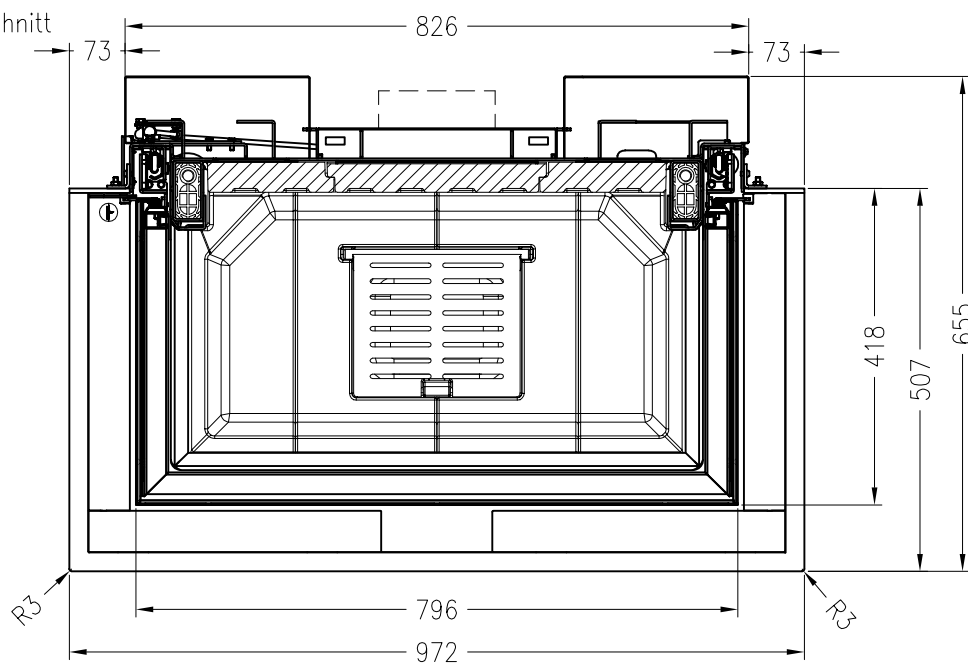

Brennzelle Premium A-3RL-80h

hochschiebbar

Stand: 05/2017

Vorderansicht
M~1:20

Seitenansicht
M~1:20

Horizontalschnitt
M~1:10

Detail X

Alle Abbildungen und Zeichnungen sind urheberrechtlich geschützt.
Verwertung oder Veröffentlichung, auch einzelner Details, nur mit unserer Genehmigung.
Technische Änderungen und Irrtümer vorbehalten.