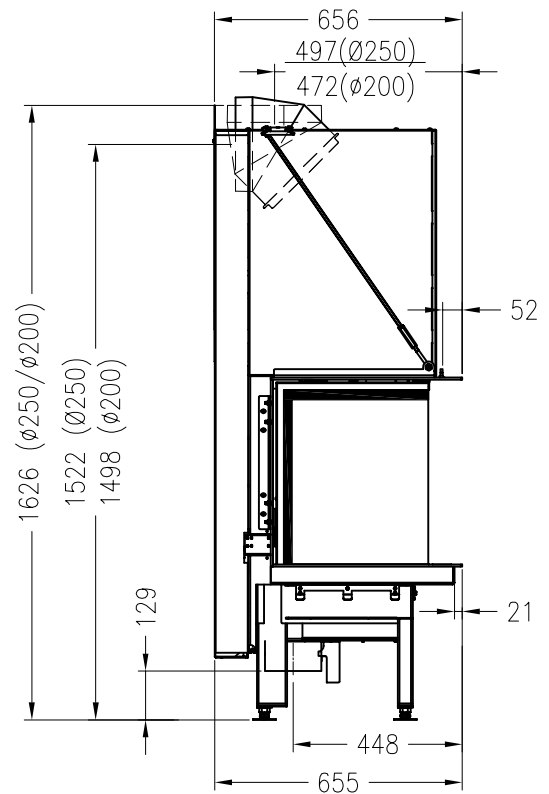

Brennzelle Premium A-3RL-80h

hochschiebbar

Stand: 05/2017

Vorderansicht
M~1:20

Seitenansicht
M~1:20

Horizontalschnitt
M~1:10

Detail X

Alle Abbildungen und Zeichnungen sind urheberrechtlich geschützt.
Verwertung oder Veröffentlichung, auch einzelner Details, nur mit unserer Genehmigung.
Technische Änderungen und Irrtümer vorbehalten.