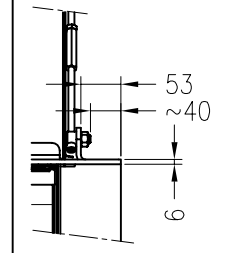

Brennzelle Premium A-3RL-80h

hochschiebbar

Stand: 05/2017

Vorderansicht
M~1:20

Seitenansicht
M~1:20

Horizontalschnitt
M~1:10

Detail X

Alle Abbildungen und Zeichnungen sind urheberrechtlich geschützt.
Verwertung oder Veröffentlichung, auch einzelner Details, nur mit unserer Genehmigung.
Technische Änderungen und Irrtümer vorbehalten.