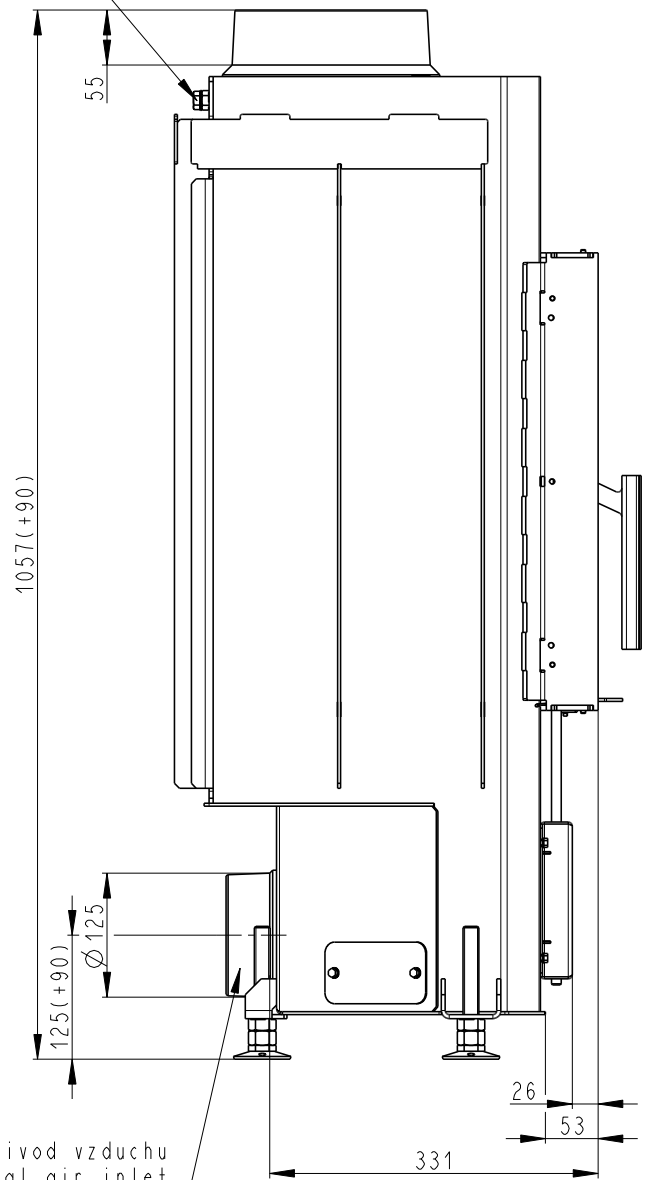

Rozmery v mm
Maße in mm
Dimensions in mm

DYNAMIC 2G 35.46.01

135kg

Vystup M10
Reservoir M10
Tauchhülse M10

Centralni privod vzduchu
Central air inlet
Zentralluftzufuhr

Primarni a sekundarni vzduch
Primary and secondary air
Primärluft und Sekundärluft