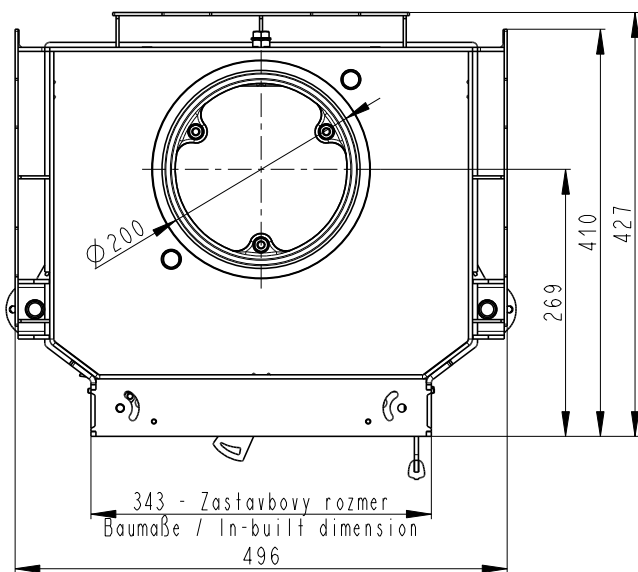

Rozmery v mm
Maße in mm
Dimensions in mm

DYNAMIC 2G 35.46.01

135kg

Vystup M10
Reservoir M10
Tauchhülse M10

Centralni privod vzduchu
Central air inlet
Zentralluftzufuhr

Primarni a sekundarni vzduch
Primary and secondary air
Primärluft und Sekundärluft