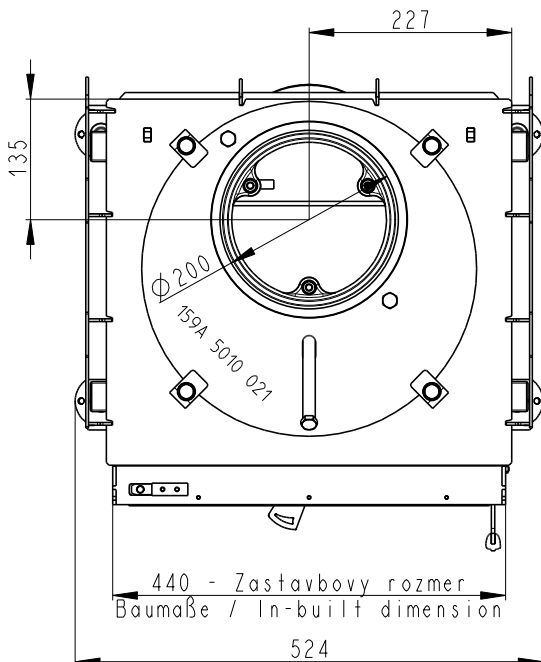

Rozměry v mm  
 Maße in mm  
 Dimensions in mm

Dynamic 2g 44.55.01

165kg

Centralni privod vzduchu  
 Central air inlet  
 Zentralluftzufuhr

Litiny odvod kouře  
 Cast iron spigot  
 Der gusseiserne Rauchabgang