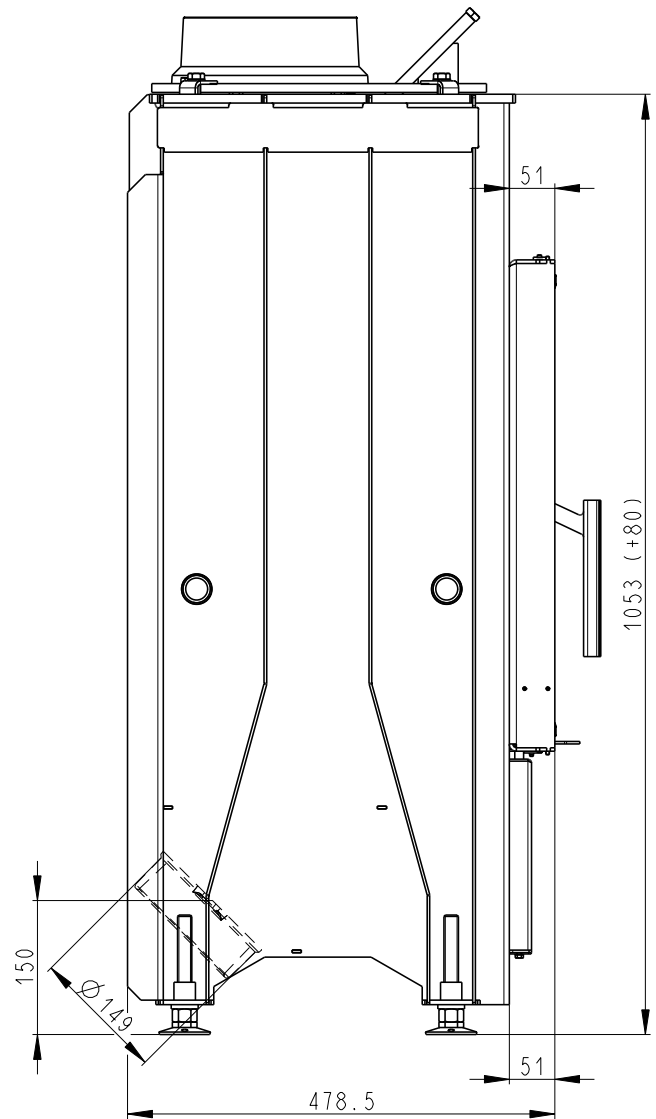

Rozměry v mm  
 Maße in mm  
 Dimensions in mm

Dynamic 2g 44.55.01

165kg

Centralni privod vzduchu  
 Central air inlet  
 Zentralluftzufuhr

Litiny odvod kouře  
 Cast iron spigot  
 Der gusseiserne Rauchabgang