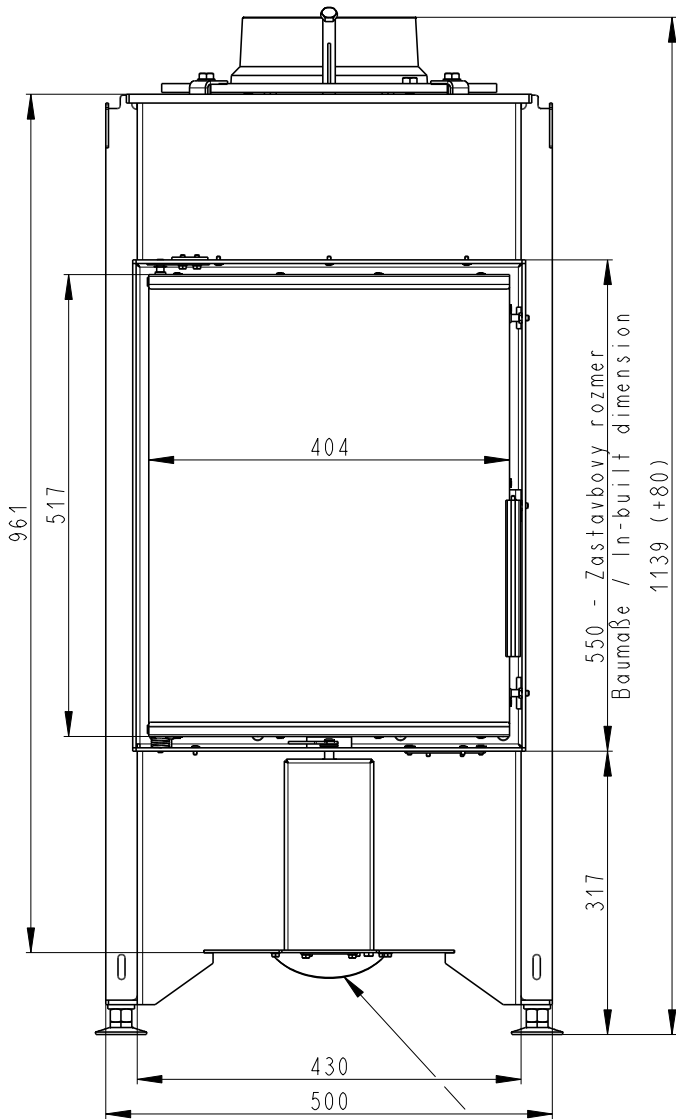

Rozměry v mm  
 Maße in mm  
 Dimensions in mm

Dynamic 2g 44.55.01

165kg

Centralni privod vzduchu  
 Central air inlet  
 Zentralluftzufuhr

Litiny odvod kouře  
 Cast iron spigot  
 Der gusseiserne Rauchabgang