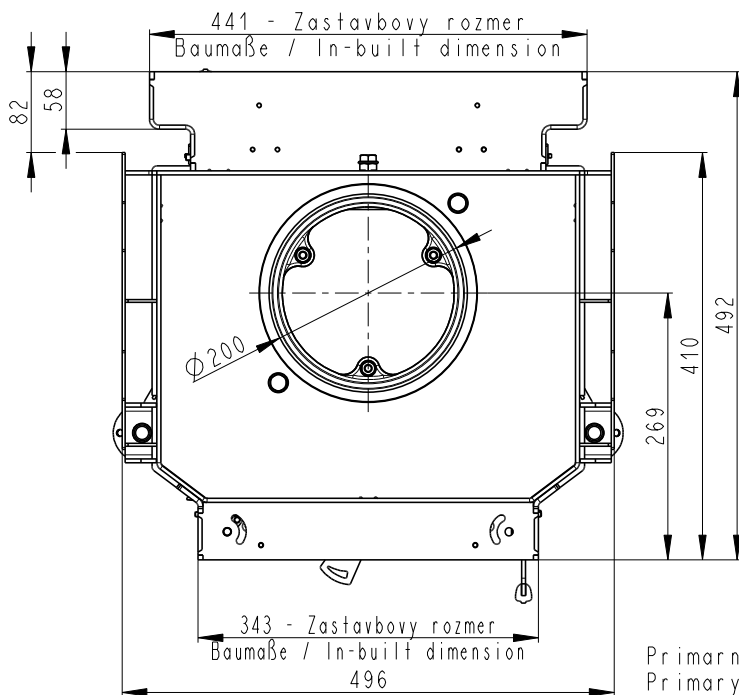

Rozmery v mm  
 Maße in mm  
 Dimensions in mm

DYNAMIC B 2G 35.46.01

145kg

Výstup M10  
 Reservoir M10  
 Tauchhülse M10

Centralni privod vzduchu  
 Central air inlet  
 Zentralluftzufuhr

Primarni a sekundarni vzduch  
 Primary and secondary air  
 Primärluft und Sekundärluft