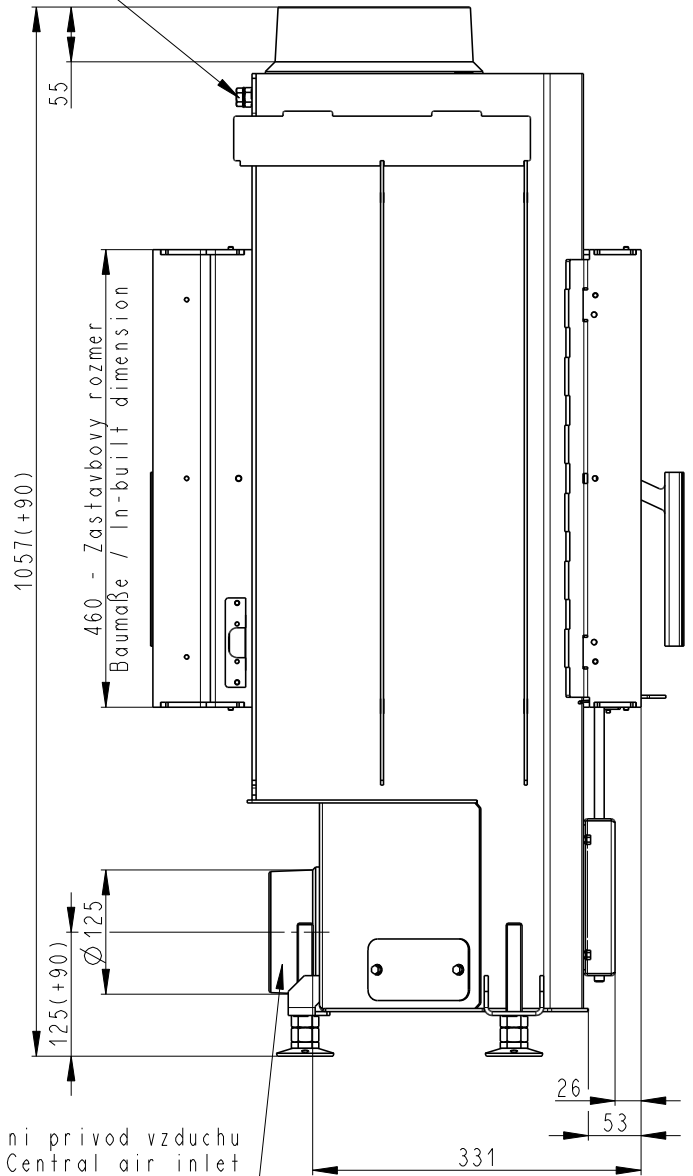

Rozmery v mm  
 Maße in mm  
 Dimensions in mm

DYNAMIC B 2G 35.46.01

145kg

Výstup M10  
 Reservoir M10  
 Tauchhülse M10

Centralni privod vzduchu  
 Central air inlet  
 Zentralluftzufuhr

Primarni a sekundarni vzduch  
 Primary and secondary air  
 Primärluft und Sekundärluft