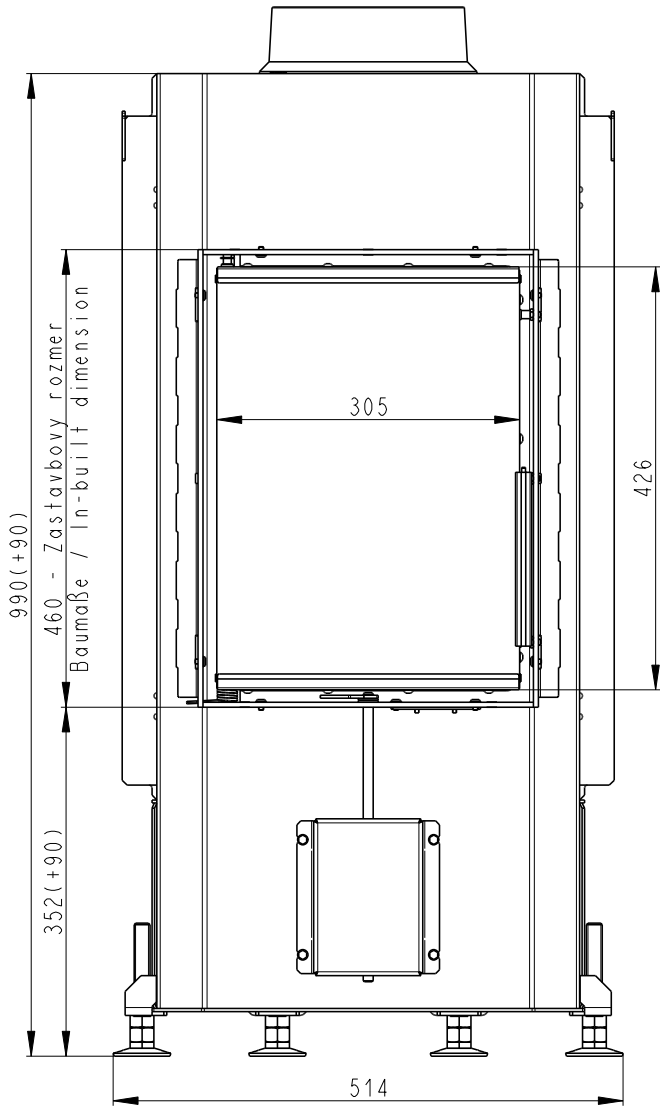

Rozmery v mm  
 Maße in mm  
 Dimensions in mm

DYNAMIC B 2G 35.46.01

145kg

Výstup M10  
 Reservoir M10  
 Tauchhülse M10

Centralni privod vzduchu  
 Central air inlet  
 Zentralluftzufuhr

Primarni a sekundarni vzduch  
 Primary and secondary air  
 Primärluft und Sekundärluft