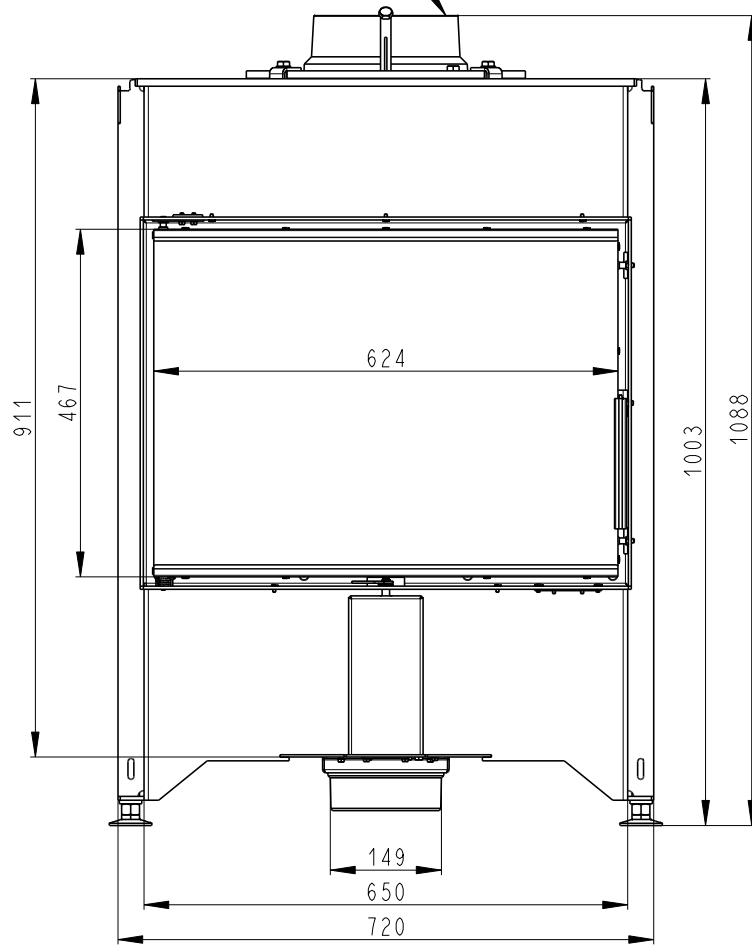

Rozmery v mm
Maße in mm
Dimensions in mm

DYNAMIC B 2g 66.50.01

220kg

Litínový odvod kouře
Cast iron spigot
Der gusseiserne Rauchabgang

Vystup M10
Reservoir M10
Tauchhülse M10

Centralni privod vzduchu
Central air inlet
Zentralluftzufuhr