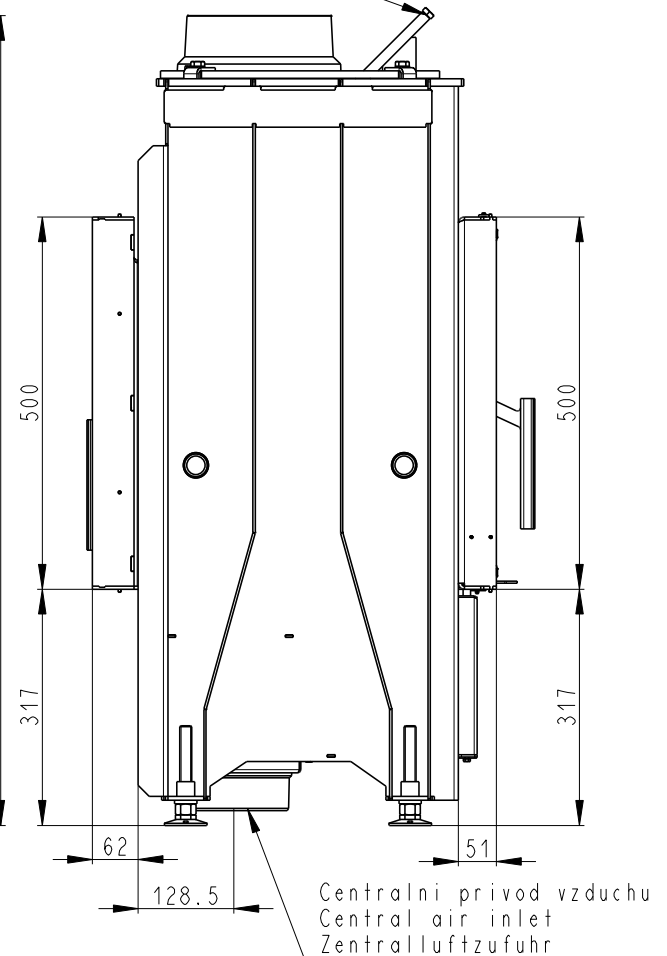

Rozmery v mm
Maße in mm
Dimensions in mm

DYNAMIC B 2g 66.50.01

220kg

Litínový odvod kouře
Cast iron spigot
Der gusseiserne Rauchabgang

Vystup M10
Reservoir M10
Tauchhülse M10

Centralni privod vzduchu
Central air inlet
Zentralluftzufuhr