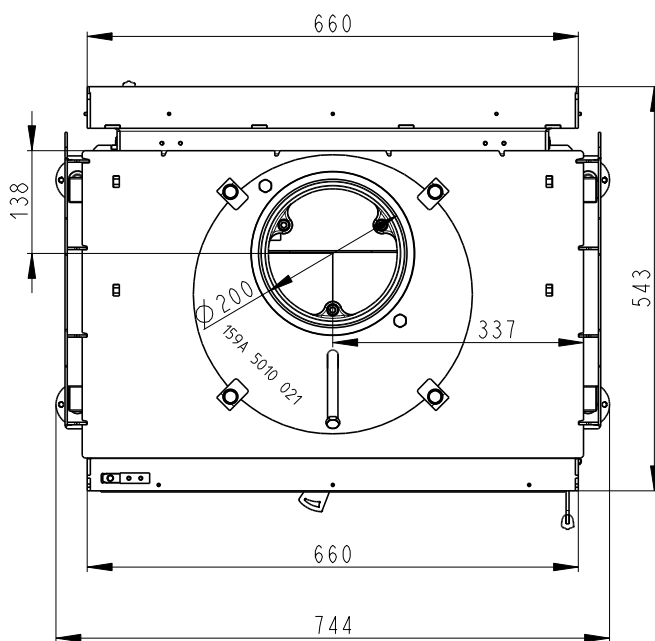

Rozmery v mm
Maße in mm
Dimensions in mm

DYNAMIC B 2g 66.50.01

220kg

Litínový odvod kouře
Cast iron spigot
Der gusseiserne Rauchabgang

Vystup M10
Reservoir M10
Tauchhülse M10

Centralni privod vzduchu
Central air inlet
Zentralluftzufuhr