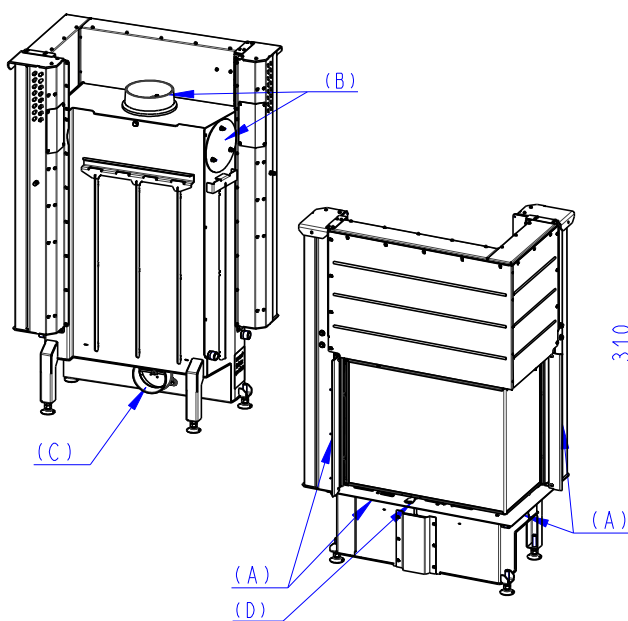

Rozměry v mm
Maße in mm
Dimensions in mm

IMPRESSION R 2g L 71.60.34.21

221kg

IMPRESSION R 2g L 71.60.34.21 + IR2LG TOP01

293kg

IMPRESSION R 2g L 71.60.34.21 + IR2LG TOP02

283kg

- (A) Zastavbovy rozmer / Baumaße / In-built dimension
- (B) Litinový odvod kouře / Cast iron spigot / Der gusseiserne Rauchabgang
- (C) Centralni privod vzduchu / Central air inlet / Zentralluftzufuhr
- (D) Primarni a sekundarni vzduch / Primary and secondary air / Primärluft und Sekundärluft

Rozměry v mm
Maße in mm
Dimensions in mm

IMPRESSION L 2g L 71.60.34.21

IMPRESSION L 2g L 71.60.34.21 + IR2LG TOP01

IMPRESSION L 2g L 71.60.34.21 + IR2LG TOP02

221kg

293kg

283kg

- (A) Zastavbový rozmer / Baumaße / In-built dimension
 (B) Litinový odvod kouře / Cast iron spigot / Der gusseiserne Rauchabgang
 (C) Centrální privod vzduchu / Central air inlet / Zentralluftzufuhr
 (D) Primární a sekundární vzduch / Primary and secondary air / Primärluft und Sekundärluft