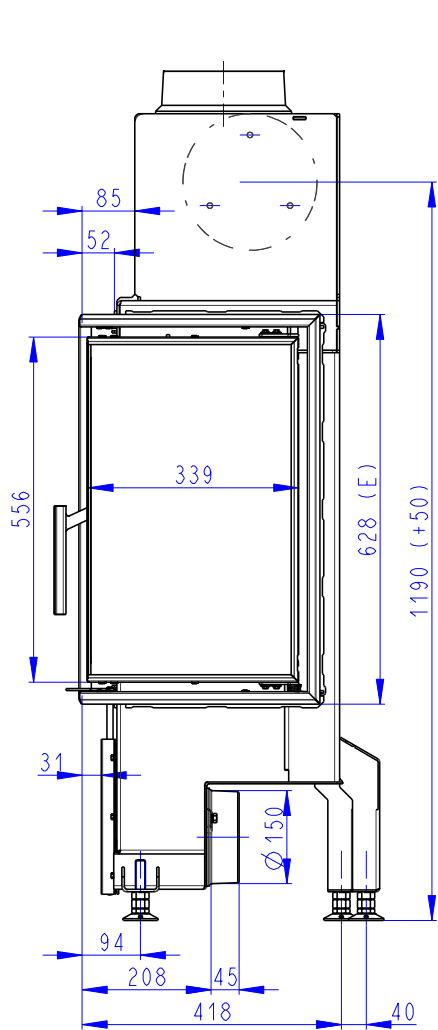

Rozměry v mm
 Maße in mm
 Dimensions in mm

IMPRESSION R 2g S 71.60.34.21	133kg
IMPRESSION R 2g S 71.60.34.21 + IR2LG TOP01	205kg
IMPRESSION R 2g S 71.60.34.21 + IR2LG TOP02	195kg

- (A) Zastavbovy rozmer / Baumaße / In-built dimension
- (B) Litinový odvod kouře / Cast iron spigot / Der gusseiserne Rauchabgang
- (C) Centralni privod vzduchu / Central air inlet / Zentralluftzufuhr
- (D) Primarni a sekundarni vzduch / Primary and secondary air / Primärluft und Sekundärluft
- (E) Ramek / Frame / Rahmen

Rozměry v mm
Maße in mm
Dimensions in mm

IMPRESSION L 2g S 71.60.34.21

133kg

IMPRESSION L 2g S 71.60.34.21 + IR2LG TOP01

205kg

IMPRESSION L 2g S 71.60.34.21 + IR2LG TOP02

195kg

- (A) Zastavbovy rozmer / Baumaße / In-built dimension
- (B) Litinový odvod kouře / Cast iron spigot / Der gusseiserne Rauchabgang
- (C) Centralni privod vzduchu / Central air inlet / Zentralluftzufuhr
- (D) Primarni a sekundarni vzduch / Primary and secondary air / Primärluft und Sekundärluft
- (E) Ramek / Frame / Rahmen