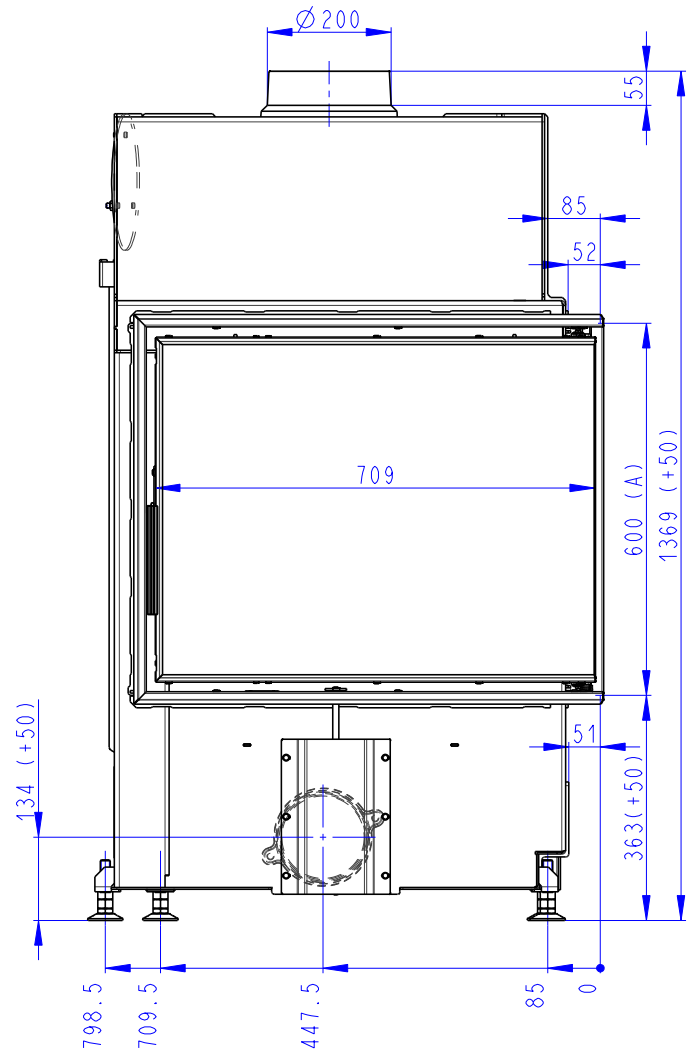

Rozměry v mm
 Maße in mm
 Dimensions in mm

IMPRESSION R 2g S 71.60.34.21	133kg
IMPRESSION R 2g S 71.60.34.21 + IR2LG TOP01	205kg
IMPRESSION R 2g S 71.60.34.21 + IR2LG TOP02	195kg

- (A) Zastavbovy rozmer / Baumaße / In-built dimension
- (B) Litinový odvod kouře / Cast iron spigot / Der gusseiserne Rauchabgang
- (C) Centralni privod vzduchu / Central air inlet / Zentralluftzufuhr
- (D) Primarni a sekundarni vzduch / Primary and secondary air / Primärluft und Sekundärluft
- (E) Ramek / Frame / Rahmen

Rozměry v mm
Maße in mm
Dimensions in mm

IMPRESSION L 2g S 71.60.34.21

133kg

IMPRESSION L 2g S 71.60.34.21 + IR2LG TOP01

205kg

IMPRESSION L 2g S 71.60.34.21 + IR2LG TOP02

195kg

- (A) Zastavbovy rozmer / Baumaße / In-built dimension
- (B) Litinový odvod kouře / Cast iron spigot / Der gusseiserne Rauchabgang
- (C) Centralni privod vzduchu / Central air inlet / Zentralluftzufuhr
- (D) Primarni a sekundarni vzduch / Primary and secondary air / Primärluft und Sekundärluft
- (E) Ramek / Frame / Rahmen