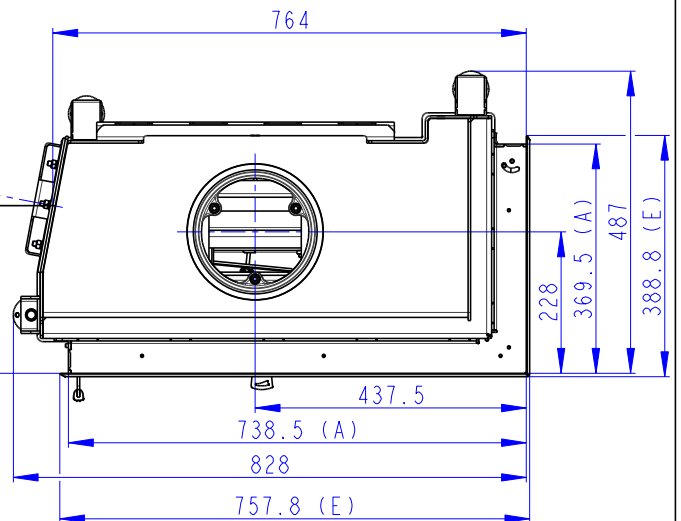

Rozměry v mm
 Maße in mm
 Dimensions in mm

IMPRESSION R 2g S 71.60.34.21	133kg
IMPRESSION R 2g S 71.60.34.21 + IR2LG TOP01	205kg
IMPRESSION R 2g S 71.60.34.21 + IR2LG TOP02	195kg

- (A) Zastavbovy rozmer / Baumaße / In-built dimension
- (B) Litinový odvod kouře / Cast iron spigot / Der gusseiserne Rauchabgang
- (C) Centralni privod vzduchu / Central air inlet / Zentralluftzufuhr
- (D) Primarni a sekundarni vzduch / Primary and secondary air / Primärluft und Sekundärluft
- (E) Ramek / Frame / Rahmen

Rozměry v mm
Maße in mm
Dimensions in mm

IMPRESSION L 2g S 71.60.34.21

133kg

IMPRESSION L 2g S 71.60.34.21 + IR2LG TOP01

205kg

IMPRESSION L 2g S 71.60.34.21 + IR2LG TOP02

195kg

- (A) Zastavbovy rozmer / Baumaße / In-built dimension
- (B) Litinový odvod kouře / Cast iron spigot / Der gusseiserne Rauchabgang
- (C) Centralni privod vzduchu / Central air inlet / Zentralluftzufuhr
- (D) Primarni a sekundarni vzduch / Primary and secondary air / Primärluft und Sekundärluft
- (E) Ramek / Frame / Rahmen