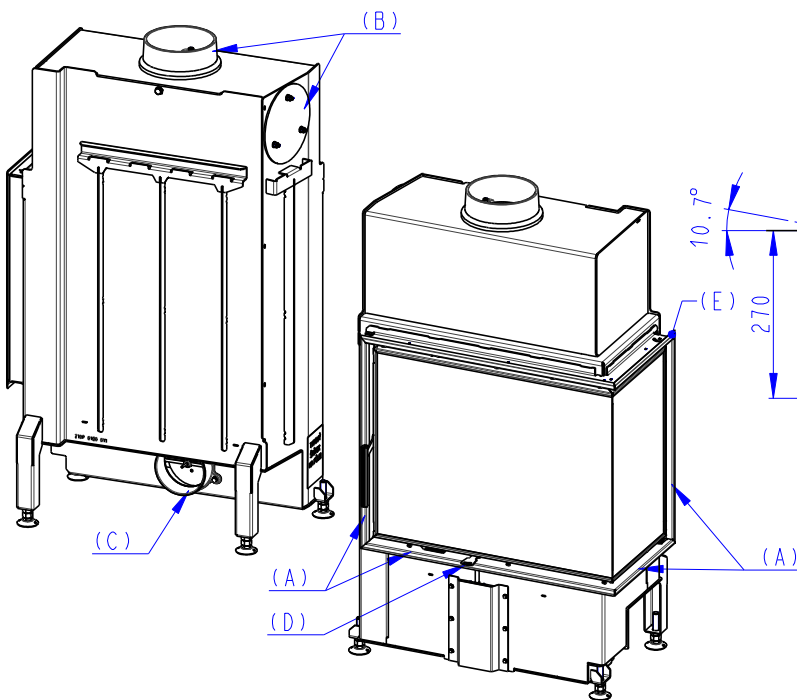

Rozměry v mm
 Maße in mm
 Dimensions in mm

IMPRESSION R 2g S 71.60.34.21	133kg
IMPRESSION R 2g S 71.60.34.21 + IR2LG TOP01	205kg
IMPRESSION R 2g S 71.60.34.21 + IR2LG TOP02	195kg

- (A) Zastavbovy rozmer / Baumaße / In-built dimension
- (B) Litinový odvod kouře / Cast iron spigot / Der gusseiserne Rauchabgang
- (C) Centralni privod vzduchu / Central air inlet / Zentralluftzufuhr
- (D) Primarni a sekundarni vzduch / Primary and secondary air / Primärluft und Sekundärluft
- (E) Ramek / Frame / Rahmen

Rozměry v mm
Maße in mm
Dimensions in mm

IMPRESSION L 2g S 71.60.34.21

133kg

IMPRESSION L 2g S 71.60.34.21 + IR2LG TOP01

205kg

IMPRESSION L 2g S 71.60.34.21 + IR2LG TOP02

195kg

- (A) Zastavbovy rozmer / Baumaße / In-built dimension
- (B) Litinový odvod kouře / Cast iron spigot / Der gusseiserne Rauchabgang
- (C) Centralni privod vzduchu / Central air inlet / Zentralluftzufuhr
- (D) Primarni a sekundarni vzduch / Primary and secondary air / Primärluft und Sekundärluft
- (E) Ramek / Frame / Rahmen