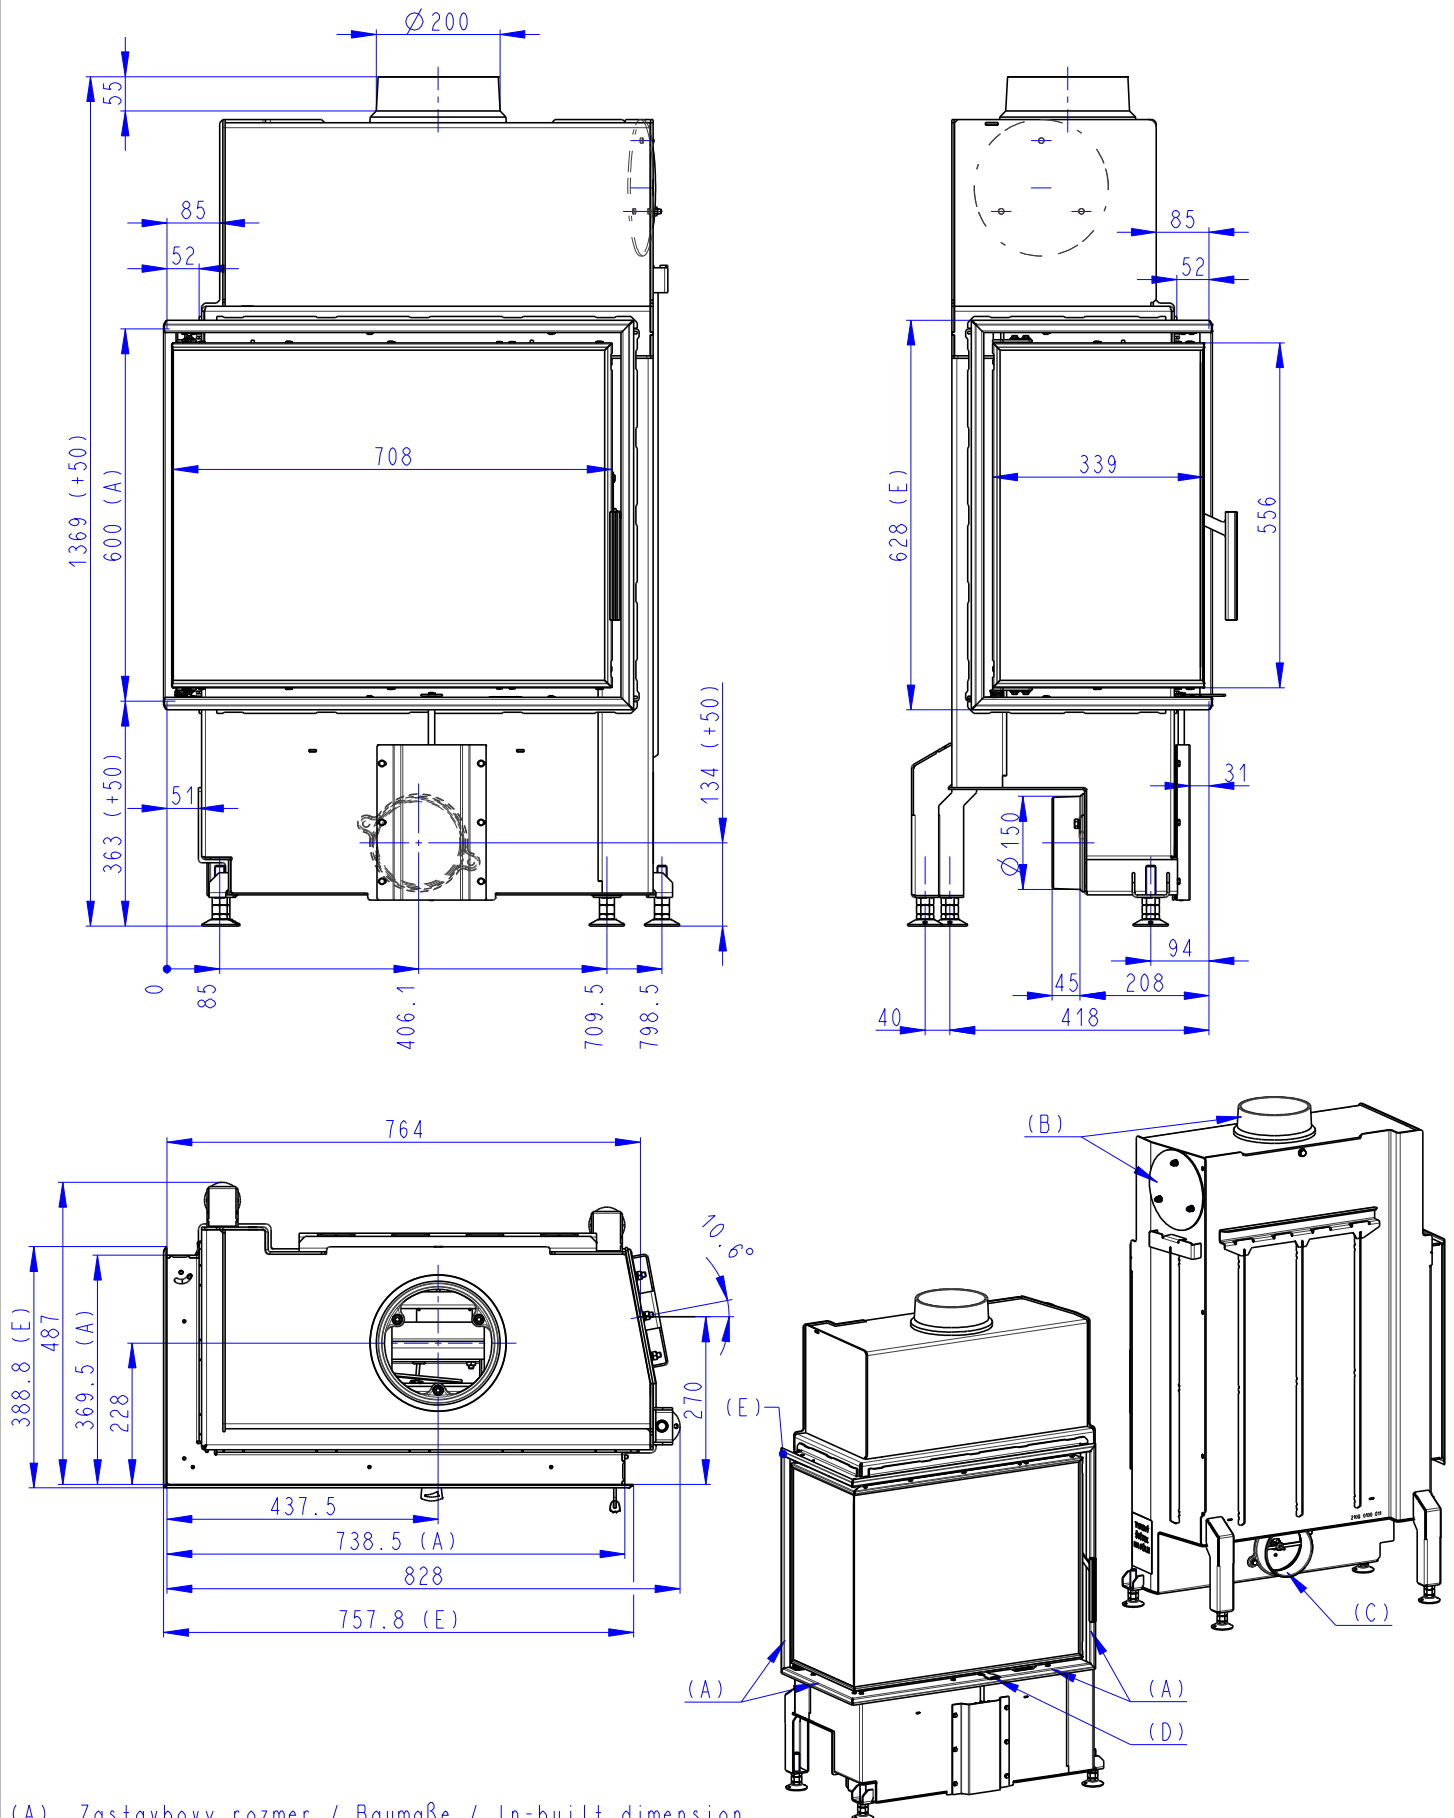

Rozměry v mm
 Maße in mm
 Dimensions in mm

IMPRESSION R 2g S 71.60.34.21	133kg
IMPRESSION R 2g S 71.60.34.21 + IR2LG TOP01	205kg
IMPRESSION R 2g S 71.60.34.21 + IR2LG TOP02	195kg

- (A) Zastavbovy rozmer / Baumaße / In-built dimension
- (B) Litinový odvod kouře / Cast iron spigot / Der gusseiserne Rauchabgang
- (C) Centralni privod vzduchu / Central air inlet / Zentralluftzufuhr
- (D) Primarni a sekundarni vzduch / Primary and secondary air / Primärluft und Sekundärluft
- (E) Ramek / Frame / Rahmen

Rozměry v mm
Maße in mm
Dimensions in mm

IMPRESSION L 2g S 71.60.34.21

133kg

IMPRESSION L 2g S 71.60.34.21 + IR2LG TOP01

205kg

IMPRESSION L 2g S 71.60.34.21 + IR2LG TOP02

195kg

- (A) Zastavbovy rozmer / Baumaße / In-built dimension
- (B) Litinový odvod kouře / Cast iron spigot / Der gusseiserne Rauchabgang
- (C) Centralni privod vzduchu / Central air inlet / Zentralluftzufuhr
- (D) Primarni a sekundarni vzduch / Primary and secondary air / Primärluft und Sekundärluft
- (E) Ramek / Frame / Rahmen