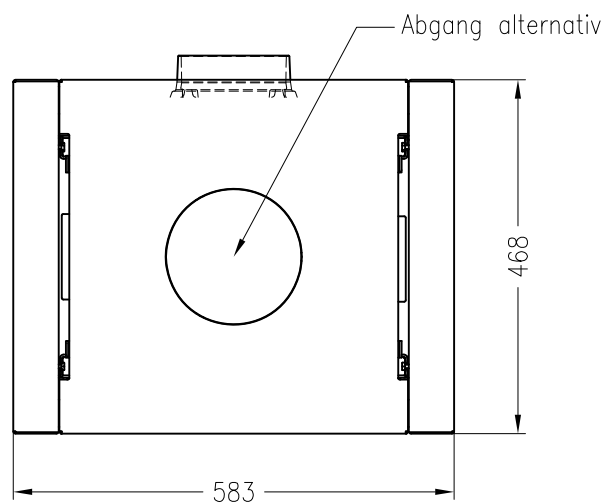

Kaminofen ambiente a7

feststehend, Stahlausführung

ambiente

Stand: 05/2014

Vorderansicht
M~1:20

Seitenansicht
M~1:20

Draufsicht
M~1:10

Alle Abbildungen und Zeichnungen sind urheberrechtlich geschützt.
Verwertung oder Veröffentlichung, auch einzelner Details, nur mit unserer Genehmigung.
Technische Änderungen und Irrtümer vorbehalten.