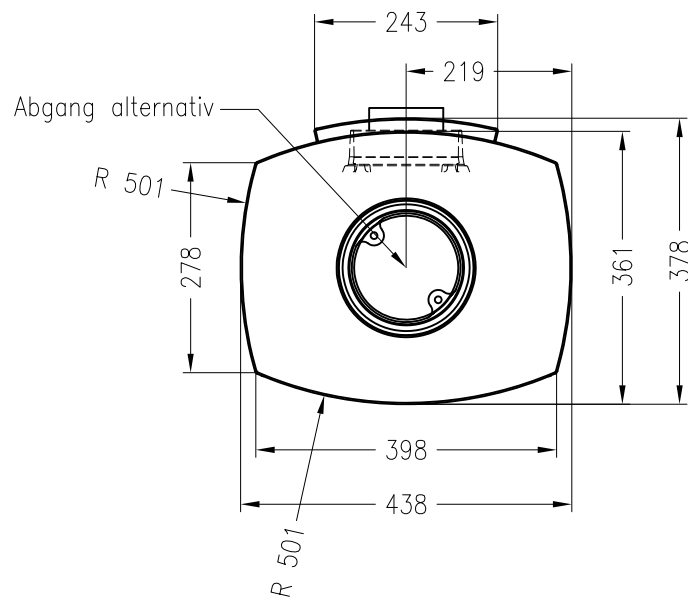

Kaminofen Stovo S

feststehend, Stahlausführung

Selection

Stand: 02/2013

Vorderansicht
M~1:20

Seitenansicht
M~1:20

Draufsicht
M~1:10

Alle Abbildungen und Zeichnungen sind urheberrechtlich geschützt.
Verwertung oder Veröffentlichung, auch einzelner Details, nur mit unserer Genehmigung.
Technische Änderungen und Irrtümer vorbehalten.