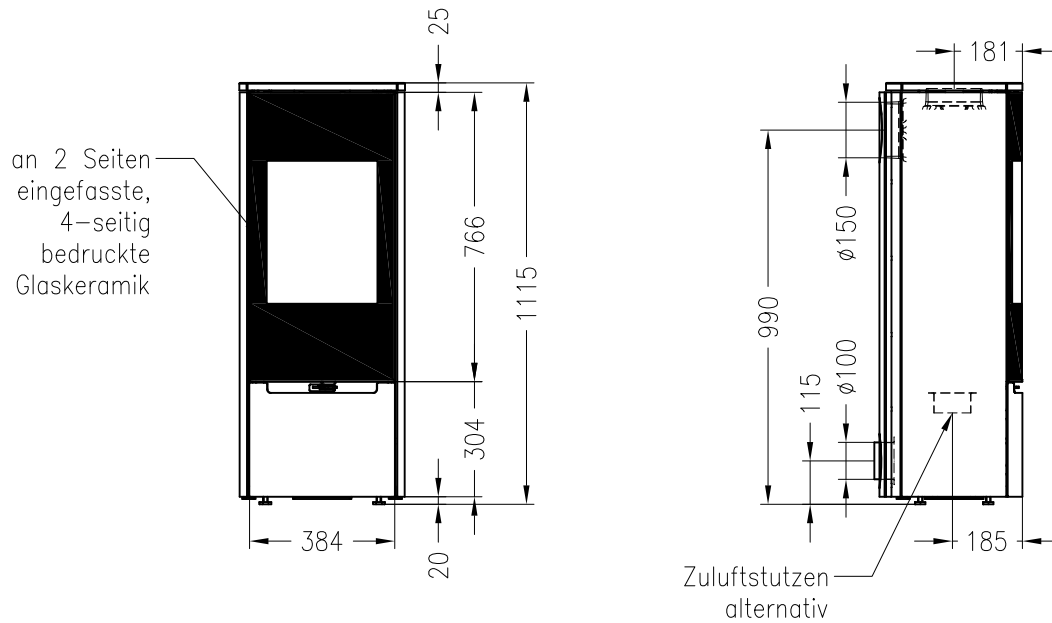

Kaminofen Stovo S

feststehend, Stahlausführung

Selection

Stand: 02/2013

Vorderansicht
M~1:20

Seitenansicht
M~1:20

Draufsicht
M~1:10

Alle Abbildungen und Zeichnungen sind urheberrechtlich geschützt.
Verwertung oder Veröffentlichung, auch einzelner Details, nur mit unserer Genehmigung.
Technische Änderungen und Irrtümer vorbehalten.