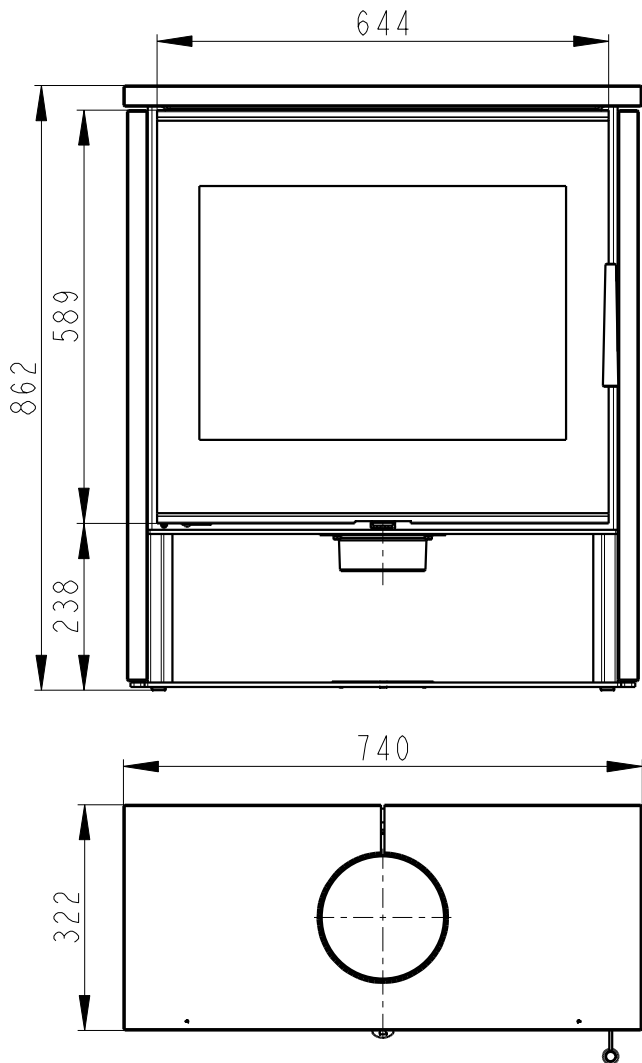

Rozmery v mm; Maße in mm

# ALEDO 02 SERPENTIN-182C

176 kg

Centralni privod vzduchu  $\varnothing 125$   
Zentral luftzufuhr  $\varnothing 125$   
Central air inlet  $\varnothing 125$

Primarni a sekundarni vzduch  
Primarluft und sekundarluft  
Primary and Secondary air