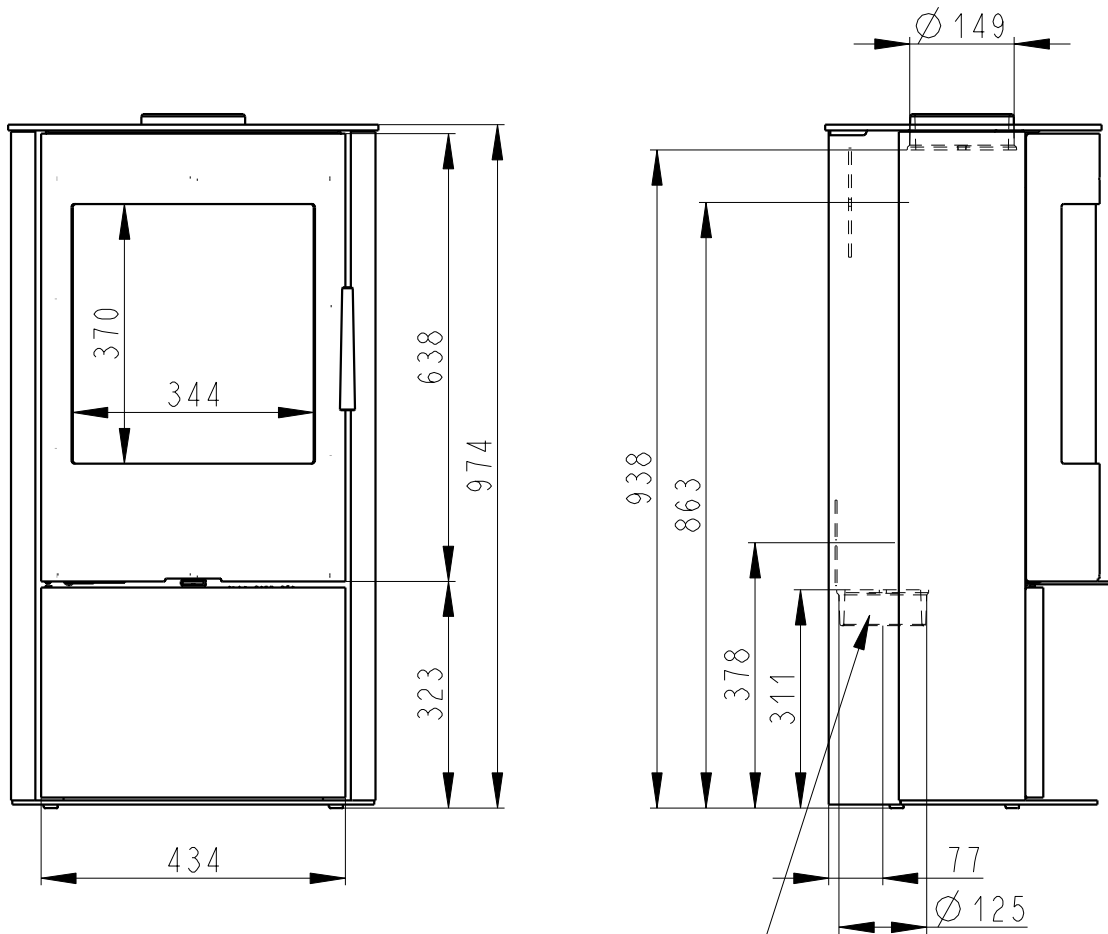

Rozmery v mm; Maße in mm; Dimensions in mm

# ALPERA E03 - BOK PLECH VIKO PLECH - 146E

118 kg

CENTRALNI PRIVOD VZDUCHU  
Zentralluftzufuhr  
Central air inlet  
Ø 125mm

SEKUNDARNI VZDUCH  
Sekundärluft  
Secondary air  
A/UND/AND  
PRIMARNI VZDUCH  
Primärluft  
Primary air