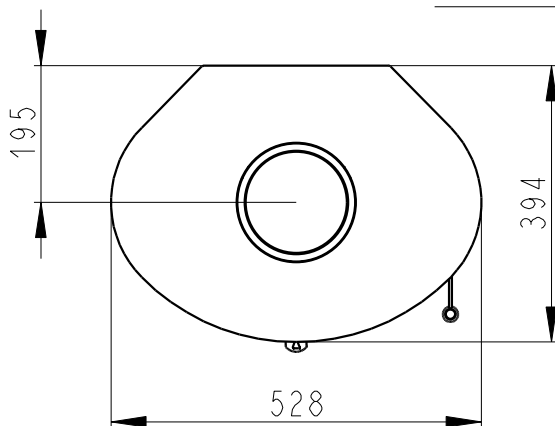

Rozmery v mm; Maße in mm; Dimensions in mm

# ALPERA E03 - BOK PLECH VIKO PLECH - 146E

118 kg

CENTRALNI PRIVOD VZDUCHU  
Zentralluftzufuhr  
Central air inlet  
Ø 125mm

SEKUNDARNI VZDUCH  
Sekundärluft  
Secondary air  
A/UND/AND  
PRIMARNI VZDUCH  
Primärluft  
Primary air