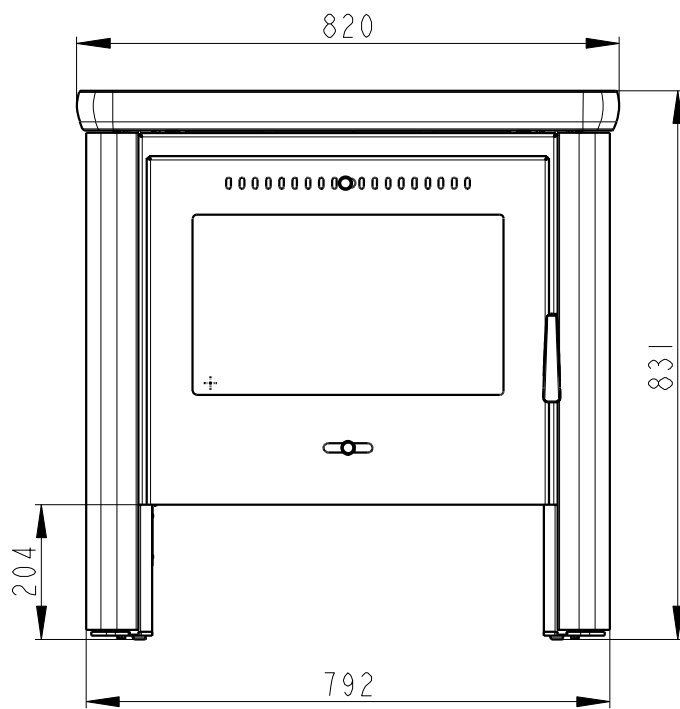

Rozmery v mm, Maße in mm

LASCAR M 02 - KERAM-PLECH - 136F

125 kg

Sekundarni vzduch
Sekundarluft
Secondary air

Primarni vzduch
Primarluft
Primary air