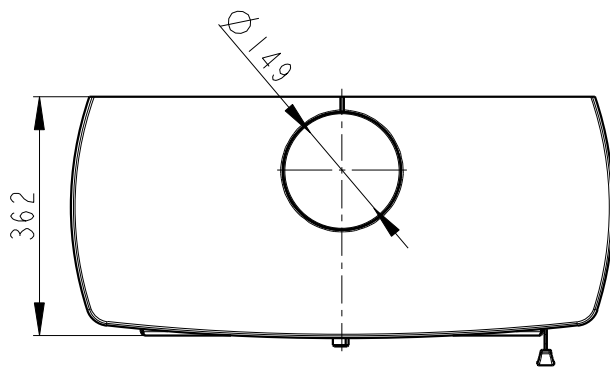

Rozmery v mm, Maße in mm

LASCAR M 02 - KERAM-PLECH - 136F

125 kg

Sekundarni vzduch
Sekundarluft
Secondary air

Primarni vzduch
Primarluft
Primary air