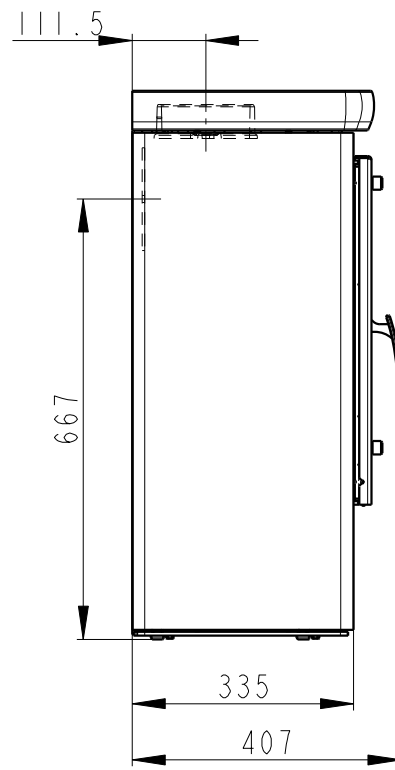

Rozmery v mm, Maße in mm

LASCAR M 02 - KERAM-PLECH - 136F

125 kg

Sekundarni vzduch
Sekundarluft
Secondary air

Primarni vzduch
Primarluft
Primary air