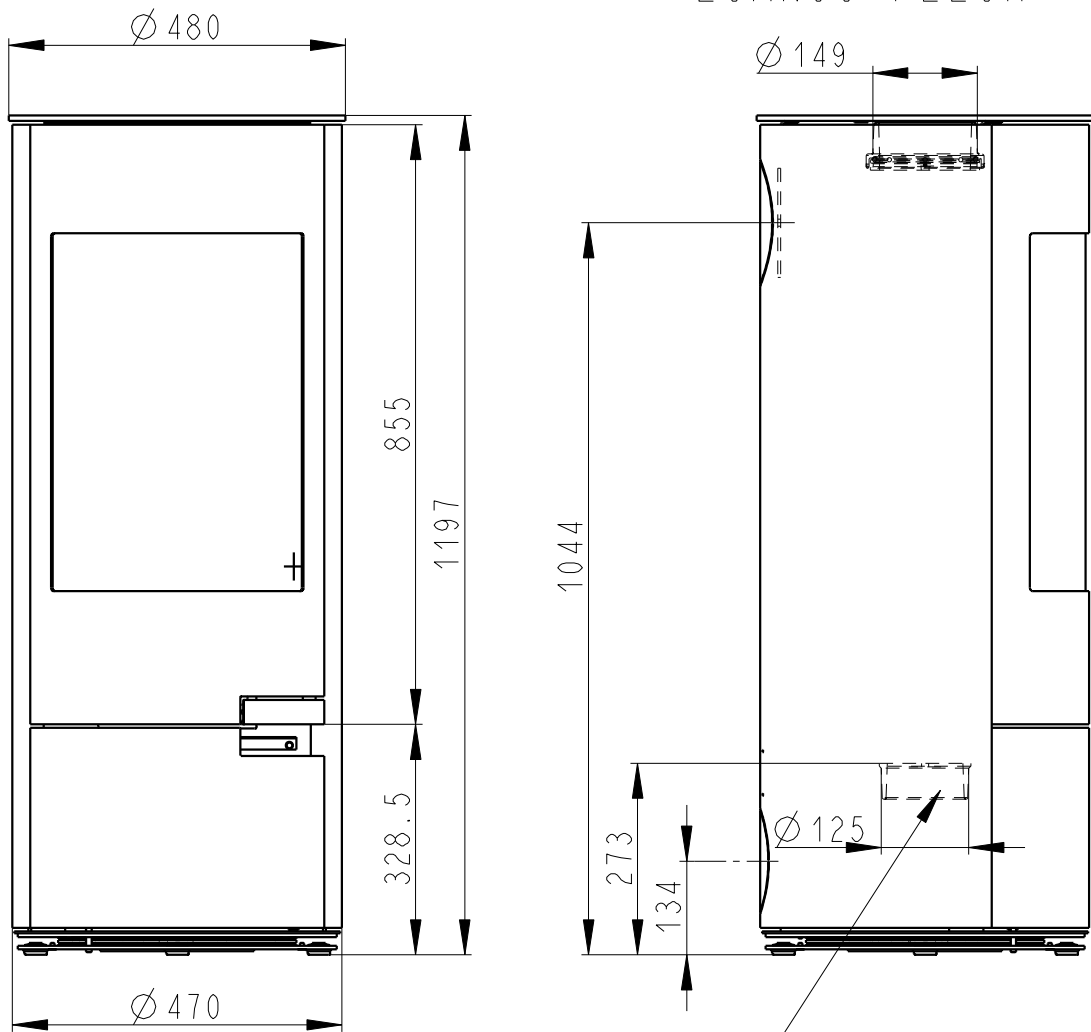

Rozmery v mm; Maße in mm

LUANCO PLECH - 064B

152 kg

Centralni privod vzduchu
Zentralluftzufuhr
Ø 125mm