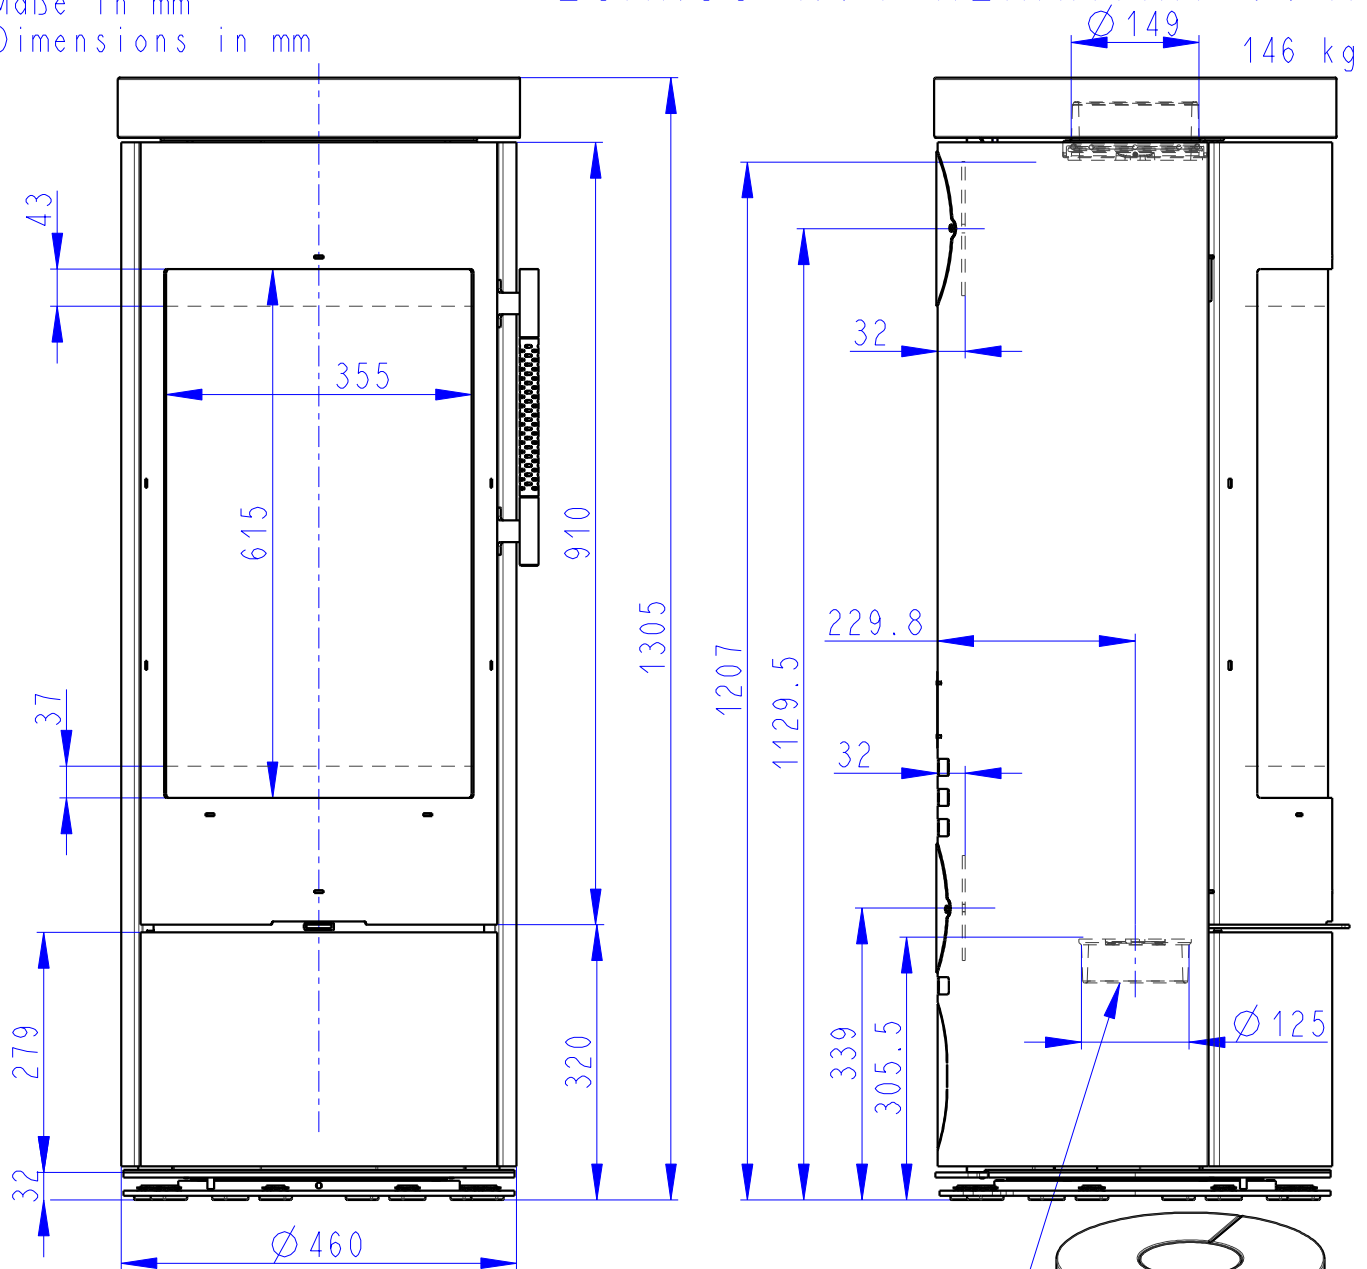

Rozmery v mm
 Maße in mm
 Dimensions in mm

LUANCO N01 KERAMIKA-064K

CENTRALNI PRIVOD VZDUCHU
 Zentralluftzufuhr
 Central air inlet

SEKUNDARNI VZDUCH
 Sekundärluft
 Secondary air
 A/UND/AND
 PRIMARNI VZDUCH
 Primärluft
 Primary air