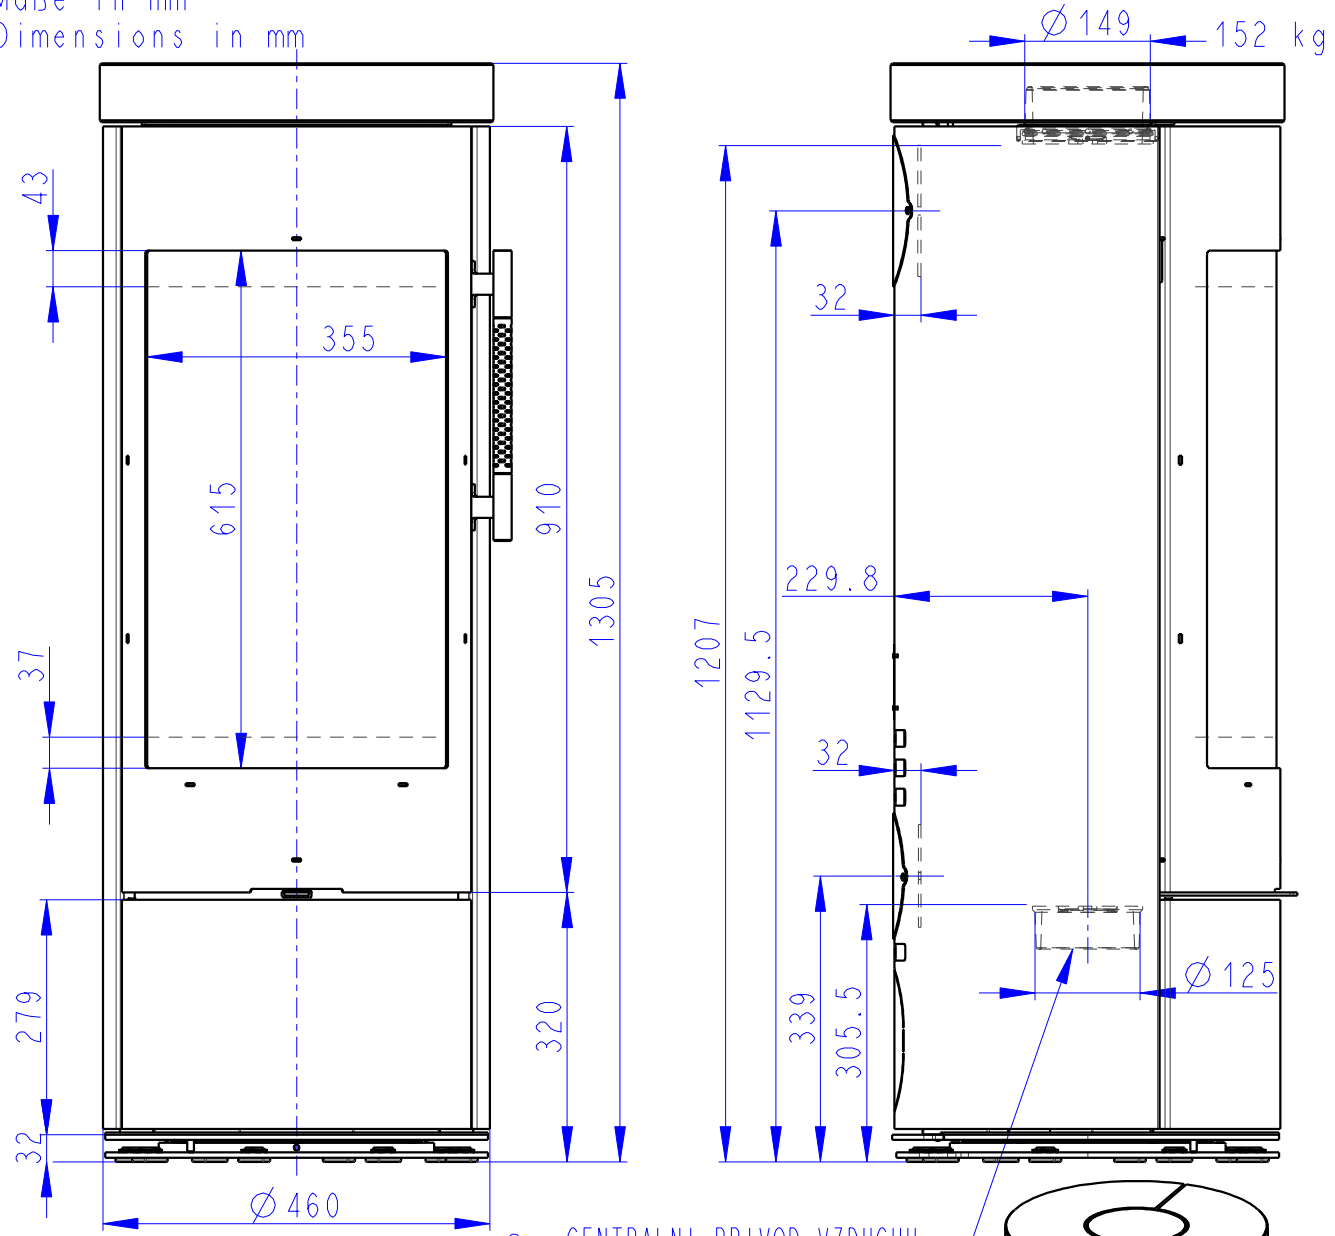

Rozmery v mm
 Maße in mm
 Dimensions in mm

LUANCO N02 SERPENTIN-064K

CENTRALNI PRIVOD VZDUCHU
 Zentralluftzufuhr
 Central air inlet

SEKUNDARNI VZDUCH
 Sekundärluft
 Secondary air
 A/UND/AND
 PRIMARNI VZDUCH
 Primärluft
 Primary air