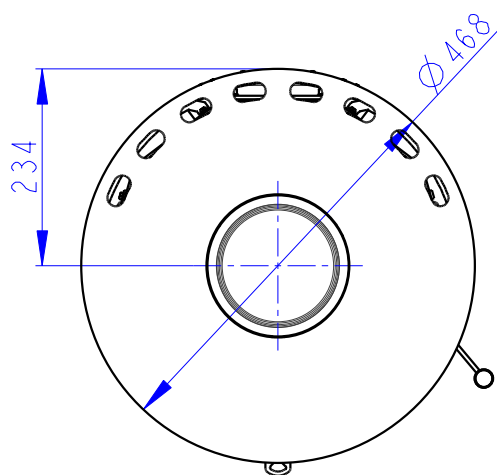

Rozmery v mm  
 Maße in mm  
 Dimensions in mm

# LUANCO N03 PLECH-064K

149 kg

CENTRALNI PRIVOD VZDUCHU  
 Zentralluftzufuhr  
 Central air inlet

SEKUNDARNI VZDUCH  
 Sekundärluft  
 Secondary air  
 A/UND/AND  
 PRIMARNI VZDUCH  
 Primärluft  
 Primary air