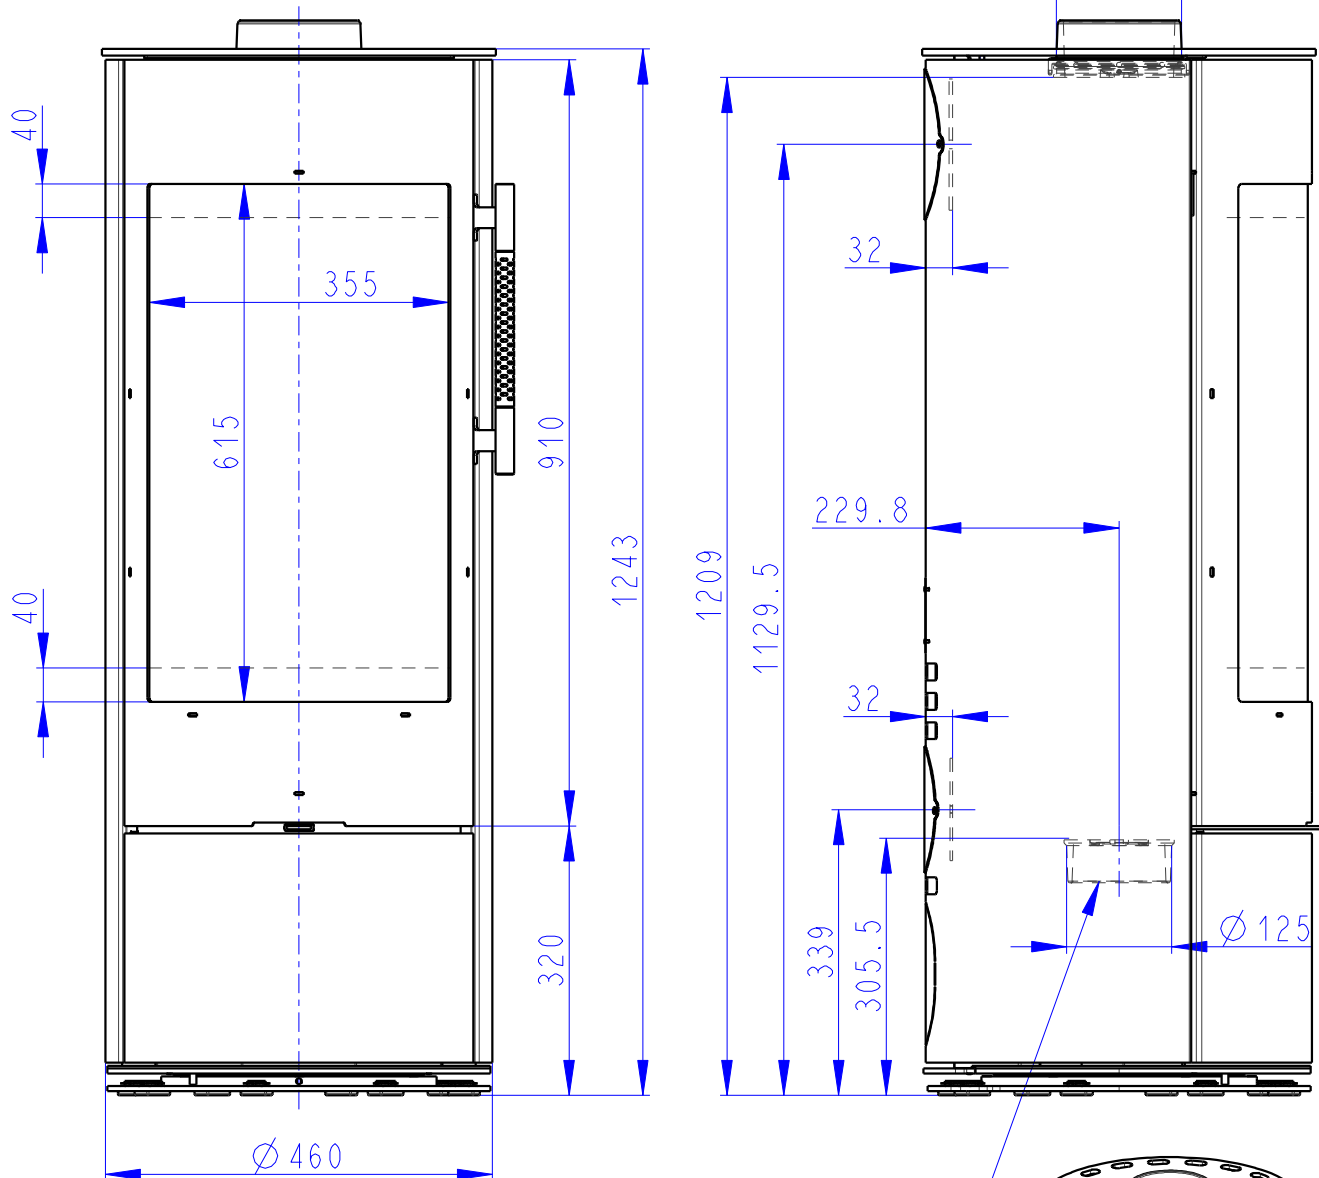

Rozmery v mm  
 Maße in mm  
 Dimensions in mm

# LUANCO N03 PLECH-064K

149 kg

CENTRALNI PRIVOD VZDUCHU  
 Zentralluftzufuhr  
 Central air inlet

SEKUNDARNI VZDUCH  
 Sekundärluft  
 Secondary air  
 A/UND/AND  
 PRIMARNI VZDUCH  
 Primärluft  
 Primary air