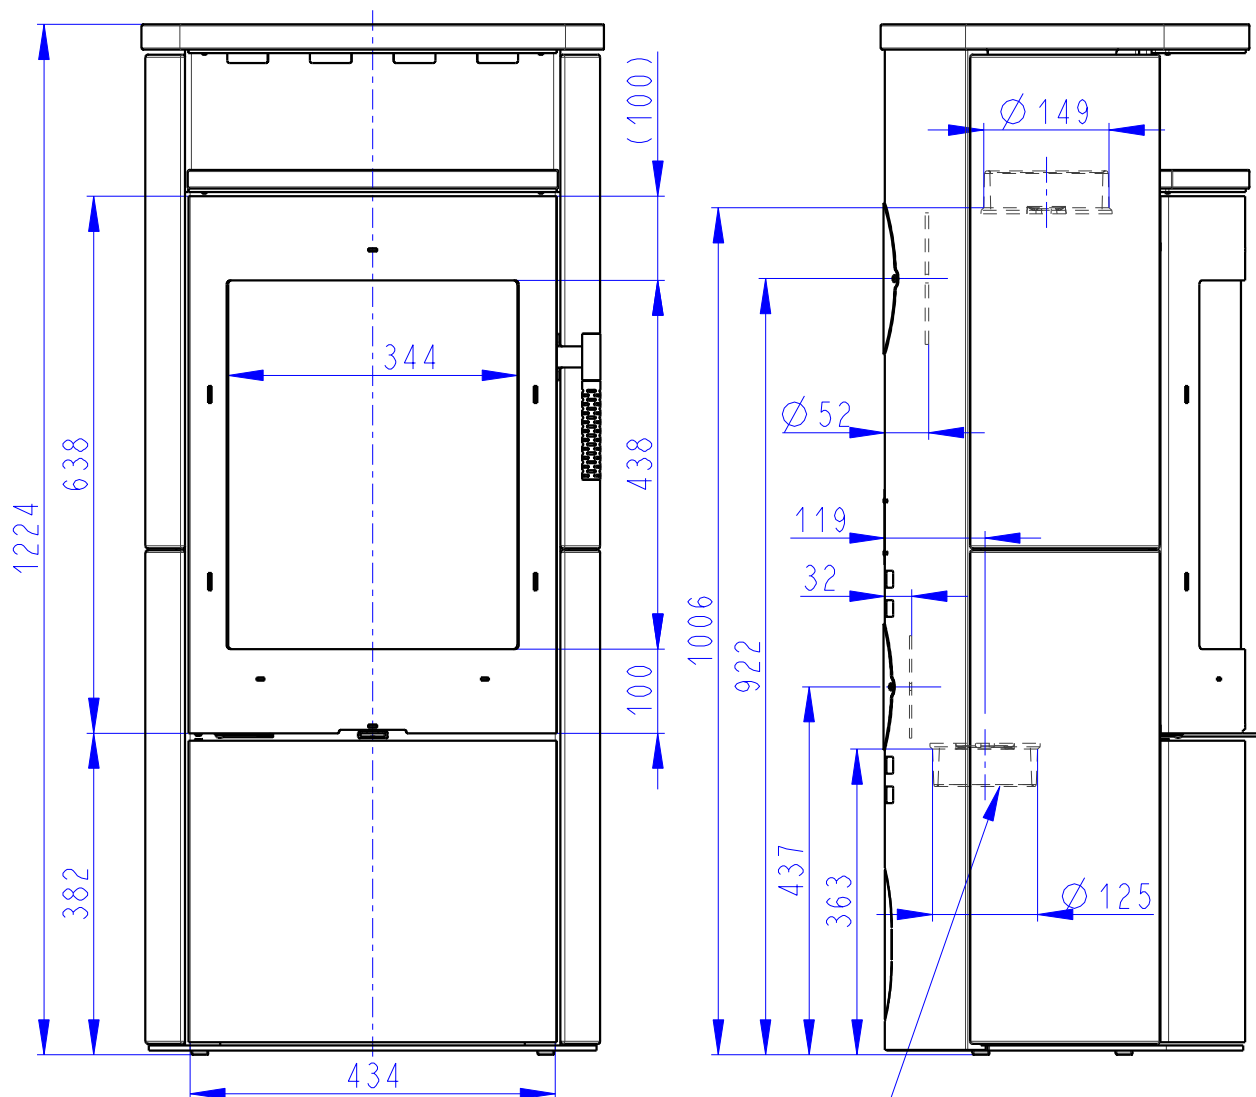

Rozmery v mm  
Maße in mm  
Dimensions in mm

# LUGO N 01 KERAMIKA-097H

150 kg

Centralni privod vzduchu  $\varnothing 125$   
Zentral luftzufuhr  $\varnothing 125$   
Central air inlet  $\varnothing 125$

Primarni a sekundarni vzduch  
Primarluft und sekundarluft  
Primary and secondary air