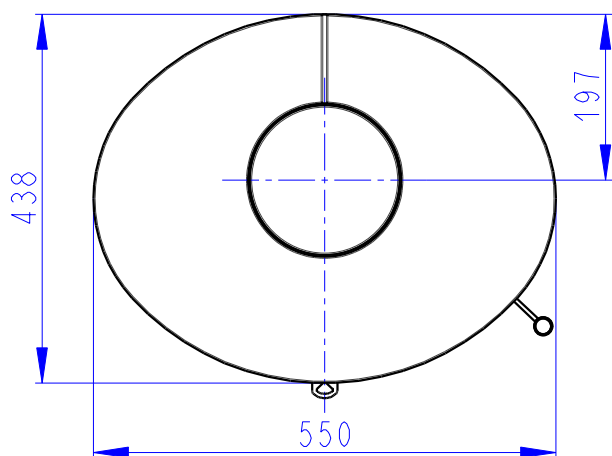

Rozmery v mm  
Maße in mm  
Dimensions in mm

# LUGO N 01 KERAMIKA-097H

150 kg

Centralni privod vzduchu  $\varnothing 125$   
Zentral luftzufuhr  $\varnothing 125$   
Central air inlet  $\varnothing 125$

Primarni a sekundarni vzduch  
Primarluft und sekundarluft  
Primary and secondary air