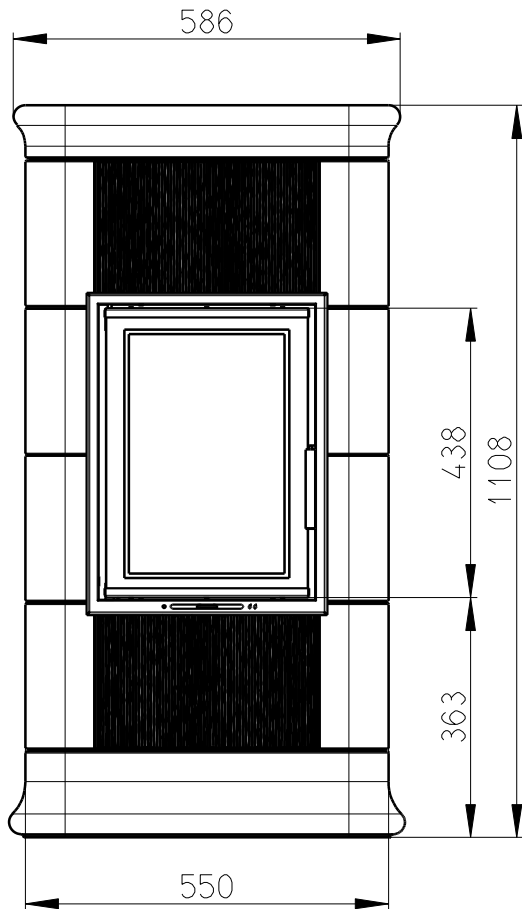

Rozmery v mm; Maße in mm

MALAGA N01 - 075B

194 kg

CENTRALNI PRIVOD VZDUCHU
Zentralluftzufuhr
 $\varnothing 100$

PRIMARNI VZDUCH
Primärluft
UND
SEKUNDARNI VZDUCH
Sekundärluft