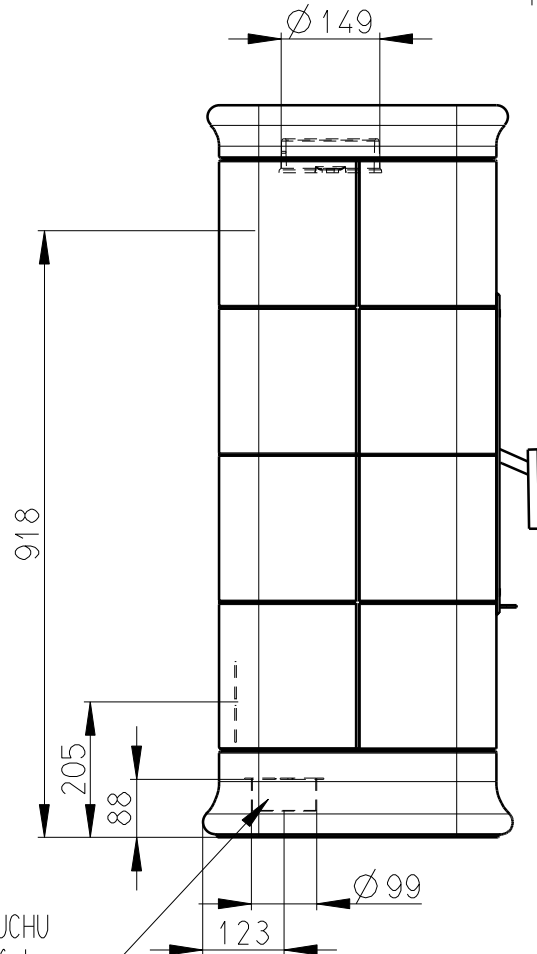

Rozmery v mm; Maße in mm

MALAGA N01 - 075B

194 kg

CENTRALNI PRIVOD VZDUCHU
Zentralluftzufuhr
 $\varnothing 100$

PRIMARNI VZDUCH
Primärluft
UND
SEKUNDARNI VZDUCH
Sekundärluft